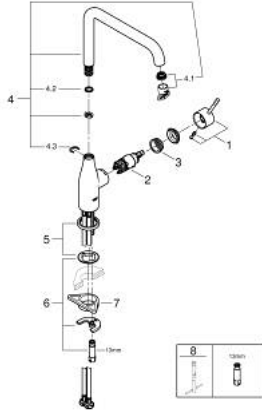

ESSENCE 30 505 KF0 خلاط مطبخ بمقبض فردي بقياس 1/2 بوصة

وصف المنتج:

- صباب مرتفع
- قلب سيراميك GROHE SilkMove 28 مم
- مرغي المياه القابل للتعديل GROHE AquaGuide
- صنوبر أنبوبي قابل للدوران
- منطقة دوار قابلة للتعديل °0 / °150 / °360
- خرطوم توصيل مرنة
- نظام تركيب سريع
- محدد درجة حرارة مدمج
- maximum flow rate (at 3 bar): 6.5 l/min

ESSENCE 30 505 KF0 خلاط مطبخ بمقبض فردي بقياس 1/2 بوصة

قطع الغيار:

1: lever (رقم الطلب: 46927KF0)

2: خرطوشة (رقم الطلب: 46580000)

3: screw ring (رقم الطلب: 48591000)

4: spout (رقم الطلب: 13376KF0)

4.1: فلتر مياه (رقم الطلب: 48270000)

4.2: وردة عزل (رقم الطلب: 0128500M)

4.3: حلقة الأمان (رقم الطلب: 4826600M)

5: غطاء مثقوب من المنتصف (رقم الطلب: 48603KF0)

6: طقم تركيب ساق (رقم الطلب: 46671000)

7: لوحة الدعم (رقم الطلب: 05334000)

8: مفتاح تحميل* (رقم الطلب: 19017000)