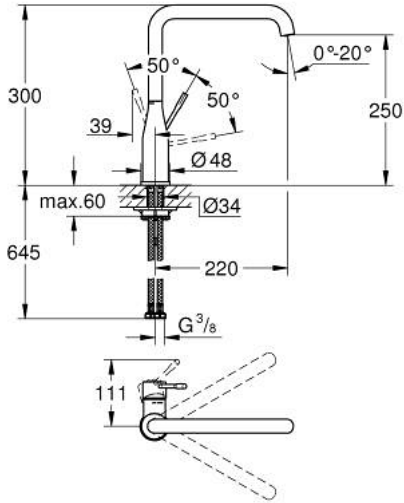

ESSENCE 30 505 KF0 خلاط مطبخ بمقبض فردي بقياس 1/2 بوصة

وصف المنتج:

- صباب مرتفع
- قلب سيراميك GROHE SilkMove 28 مم
- مرغي المياه القابل للتعديل GROHE AquaGuide
- صنوبر أنبوبي قابل للدوران
- منطقة دوار قابلة للتعديل °0 / °150 / °360
- خرطوم توصيل مرنة
- نظام تركيب سريع
- محدد درجة حرارة مدمج
- maximum flow rate (at 3 bar): 6.5 l/min

ESSENCE 30 505 KF0 خلاط مطبخ بمقبض فردي بقياس 1/2 بوصة

قطع الغيار:

1: lever (رقم الطلب: 46927KF0)

2: خرطوشة (رقم الطلب: 46580000)

3: screw ring (رقم الطلب: 48591000)

4: spout (رقم الطلب: 13376KF0)

4.1: فلتر مياه (رقم الطلب: 48270000)

4.2: وردة عزل (رقم الطلب: 0128500M)

4.3: حلقة الأمان (رقم الطلب: 4826600M)

5: غطاء مثقوب من المنتصف (رقم الطلب: 48603KF0)

6: طقم تركيب ساق (رقم الطلب: 46671000)

7: لوحة الدعم (رقم الطلب: 05334000)

8: مفتاح تحميل* (رقم الطلب: 19017000)