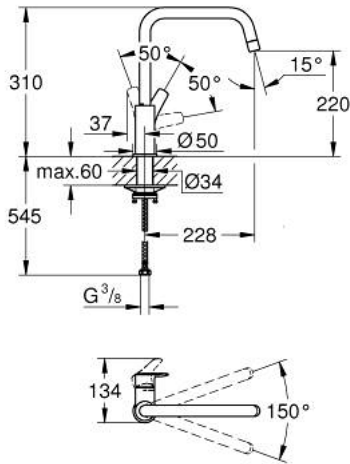

EUROSMART 30 567 000 خلاط مطبخ بمقبض فردي بقياس 1/2 بوصة

وصف المنتج

• صاب مرتفع

• طلاء كروم GROHE LongLife

• قلب سيراميك GROHE SilkMove 28 مم

• محدد درجة حرارة مدمج

• swivel tubular spout, swivel area 150°

• مسارات الماء الداخلية المعزولة - من دون رصاص ونيكل

• flexible connection hoses 3/8"

• maximum flow rate (at 3 bar): 10 l/min

• professional edition

EUROSMART 30 567 000 خلاط مطبخ بمقبض فردي بقياس 1/2 بوصة

قطع الغيار:

1: مقبض (رقم الطلب: 48531000)

2: خرطوشة (رقم الطلب: 46963000)

3: flow control (رقم الطلب: 1010440000)

4: حلقة الأمان (رقم الطلب: 4826600M)

5: تجميع مثبت ساق (رقم الطلب: 48384000)

6: لوحة الدعم (رقم الطلب: 05334000)