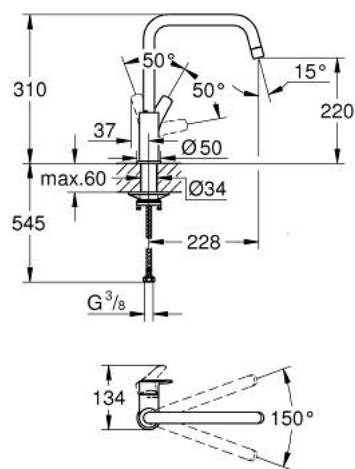

30 567 000 EUROSMART MITIGEUR MONOCOMMANDE 1/2" ÉVIER

DESCRIPTION DU PRODUIT

- bec haut
- GROHE LongLife finition durable
- GROHE SilkMove cartouche en céramique 28 mm
- limiteur de température intégré
- bec moulé pivotant, zone de rotation 150°
- conduit d'eau sans plomb ni nickel
- flexibles de raccordement souples
- Set de fixation métal
- débit maximum à 3 bars : 10 l/min
- gamme GROHE Professional

30 567 000 EUROSMART MITIGEUR MONOCOMMANDE 1/2" ÉVIER

PIÈCES DE RECHANGE

- 1: Levier (Numéro de commande 48531000)
- 2: Cartouche (Numéro de commande 46963000)
- 3: mousseur (Numéro de commande 1010440000)
- 4: Clip de s-reté (Numéro de commande 4826600M)
- 5: Fixation M30x1,5 (Numéro de commande 48384000)
- 6: Plaque de renfort (Numéro de commande 05334000)