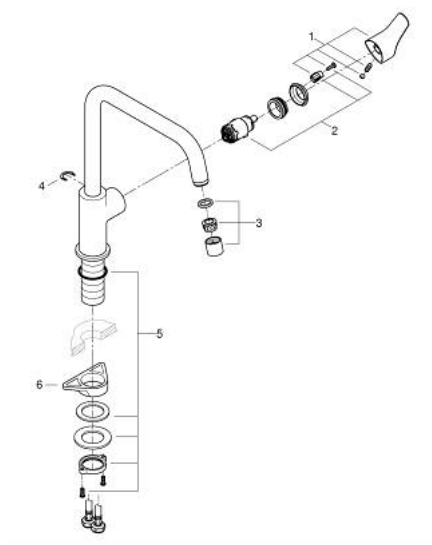

30 567 000 EUROSMART MITIGEUR MONOCOMMANDE 1/2" ÉVIER

DESCRIPTION DU PRODUIT

- bec haut
- GROHE LongLife finition durable
- GROHE SilkMove cartouche en céramique 28 mm
- limiteur de température intégré
- bec moulé pivotant, zone de rotation 150°
- conduit d'eau sans plomb ni nickel
- flexibles de raccordement souples
- Set de fixation métal
- débit maximum à 3 bars : 10 l/min
- gamme GROHE Professional

30 567 000 EUROSMART MITIGEUR MONOCOMMANDE 1/2" ÉVIER

PIÈCES DE RECHANGE

- 1: Levier (Numéro de commande 48531000)
- 2: Cartouche (Numéro de commande 46963000)
- 3: mousseur (Numéro de commande 1010440000)
- 4: Clip de s-reté (Numéro de commande 4826600M)
- 5: Fixation M30x1,5 (Numéro de commande 48384000)
- 6: Plaque de renfort (Numéro de commande 05334000)