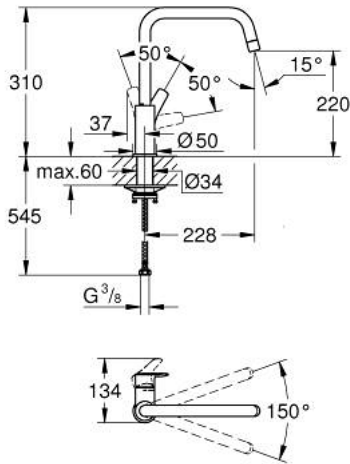

EUROSMART 30 567 00D خلاط مطبخ بمقبض فردي بقياس 1/2 بوصة

وصف المنتج

• صباب مرتفع

• طلاء كروم GROHE LongLife

• قلب سيراميك GROHE SilkMove 28 مم

• مرغي المياه

• swivel tubular spout, swivel area 150°

• مسارات الماء الداخلية المعزولة - من دون رصاص ونيكل

• flexible connection hoses 3/8"

•

• maximum flow rate (at 3 bar): 5 l/min

• professional edition

EUROSMART 30 567 00D خلاط مطبخ بمقبض فردي بقياس 1/2 بوصة

قطع الغيار:

1: مقبض (رقم الطلب: 48531000)

2: خرطوشة (رقم الطلب: 46963000)

3: فلتر مياه (رقم الطلب: 48419000)

4: حلقة الأمان (رقم الطلب: 4826600M)

5: تجميع مثبت ساق (رقم الطلب: 48384000)

6: لوحة الدعم (رقم الطلب: 05334000)