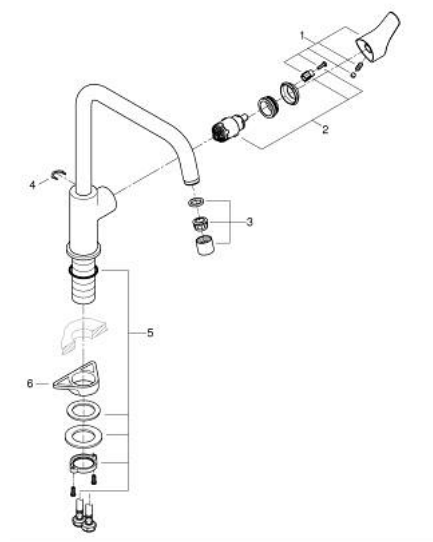

30 567 00D EUROSMART MITIGEUR MONOCOMMANDE 1/2" ÉVIER

DESCRIPTION DU PRODUIT

- bec haut
- GROHE LongLife finition durable
- GROHE SilkMove cartouche en céramique 28 mm
- mousseur
- bec moulé pivotant, zone de rotation 150°
- conduit d'eau sans plomb ni nickel
- flexibles de raccordement souples
- Set de fixation métal
- maximum flow rate (at 3 bar): 5 l/min
- gamme GROHE Professional

30 567 00D EUROSMART MITIGEUR MONOCOMMANDE 1/2" ÉVIER

PIÈCES DE RECHANGE

- 1: Levier (Numéro de commande 48531000)
- 2: Cartouche (Numéro de commande 46963000)
- 3: Mousseur (Numéro de commande 48419000)
- 4: Clip de s-reté (Numéro de commande 4826600M)
- 5: Fixation M30x1,5 (Numéro de commande 48384000)
- 6: Plaque de renfort (Numéro de commande 05334000)