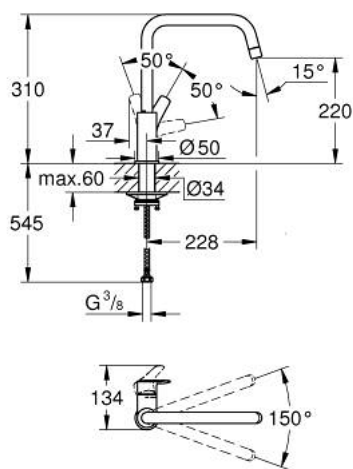

30 567 00D EUROSMART MITIGEUR MONOCOMMANDE 1/2" ÉVIER

DESCRIPTION DU PRODUIT

- bec haut
- GROHE LongLife finition durable
- GROHE SilkMove cartouche en céramique 28 mm
- mousseur
- bec moulé pivotant, zone de rotation 150°
- conduit d'eau sans plomb ni nickel
- flexibles de raccordement souples
- Set de fixation métal
- maximum flow rate (at 3 bar): 5 l/min
- gamme GROHE Professional

30 567 00D EUROSMART MITIGEUR MONOCOMMANDE 1/2" ÉVIER

PIÈCES DE RECHANGE

- 1: Levier (Numéro de commande 48531000)
- 2: Cartouche (Numéro de commande 46963000)
- 3: Mousseur (Numéro de commande 48419000)
- 4: Clip de s-reté (Numéro de commande 4826600M)
- 5: Fixation M30x1,5 (Numéro de commande 48384000)
- 6: Plaque de renfort (Numéro de commande 05334000)