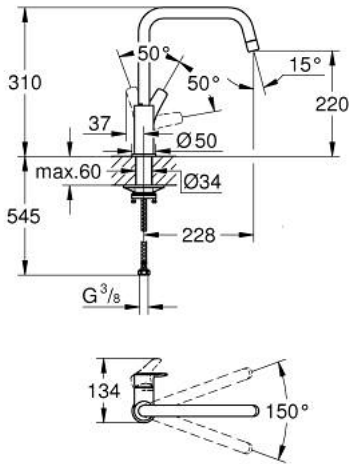

EUROSMART 30 567 DC0 خلاط مطبخ بمقبض فردي بقياس 1/2 بوصة

وصف المنتج

• صاب مرتفع

• طلاء GROHE LongLife

• قلب سيراميك GROHE SilkMove 28 مم

• swivel tubular spout, swivel area 150°

• مسارات الماء الداخلية المعزولة - من دون رصاص ونيكل

• flexible connection hoses 3/8"

• maximum flow rate (at 3 bar): 10 l/min

• professional edition

EUROSMART 30 567 DC0 خلاط مطبخ بمقبض فردي بقياس 1/2 بوصة

قطع الغيار:

1: مقبض (48531DC0 رقم الطلب:-)

2: خرطوشة (46963000 رقم الطلب:-)

3: flow control (101044DC00 رقم الطلب:-)

4: حلقة الأمان (4826600M رقم الطلب:-)

5: تجميع مثبت ساق (48384000 رقم الطلب:-)

6: لوحة الدعم (05334000 رقم الطلب:-)