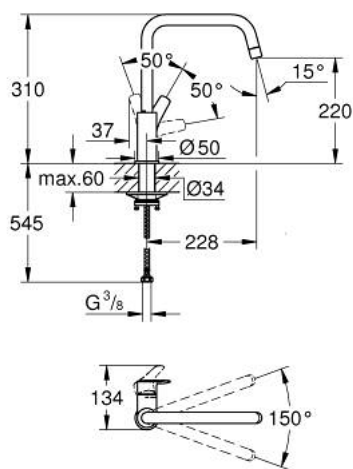

## 30 567 DC0 EUROSMART MITIGEUR MONOCOMMANDE 1/2" ÉVIER

### DESCRIPTION DU PRODUIT

- bec haut
- finition GROHE LongLife
- GROHE SilkMove cartouche en céramique 28 mm
- bec moulé pivotant, zone de rotation 150°
- conduit d'eau sans plomb ni nickel
- flexibles de raccordement souples
- Set de fixation métal
- débit maximum à 3 bars : 10 l/min
- gamme GROHE Professional

### PIÈCES DE RECHANGE

- 1: Levier (Numéro de commande 48531DC0)
- 2: Cartouche (Numéro de commande 46963000)
- 3: mousseur (Numéro de commande 101044DC00)
- 4: Clip de s-reté (Numéro de commande 4826600M)
- 5: Fixation M30x1,5 (Numéro de commande 48384000)
- 6: Plaque de renfort (Numéro de commande 05334000)