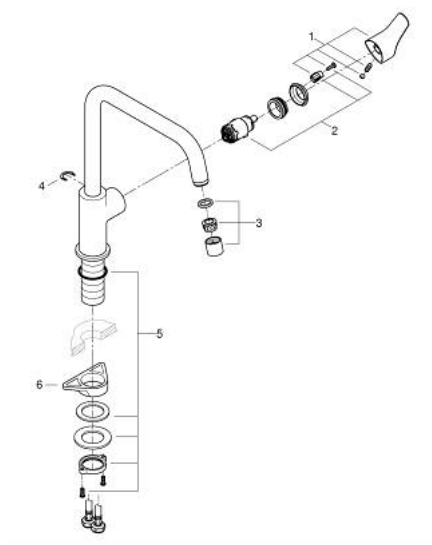

## 30 567 DC0 EUROSMART MITIGEUR MONOCOMMANDE 1/2" ÉVIER

### DESCRIPTION DU PRODUIT

- bec haut
- finition GROHE LongLife
- GROHE SilkMove cartouche en céramique 28 mm
- bec moulé pivotant, zone de rotation 150°
- conduit d'eau sans plomb ni nickel
- flexibles de raccordement souples
- Set de fixation métal
- débit maximum à 3 bars : 10 l/min
- gamme GROHE Professional

### PIÈCES DE RECHANGE

- 1: Levier (Numéro de commande 48531DC0)
- 2: Cartouche (Numéro de commande 46963000)
- 3: mousseur (Numéro de commande 101044DC00)
- 4: Clip de s-reté (Numéro de commande 4826600M)
- 5: Fixation M30x1,5 (Numéro de commande 48384000)
- 6: Plaque de renfort (Numéro de commande 05334000)