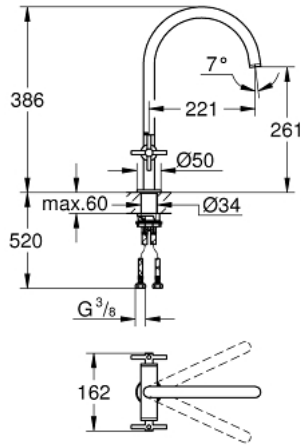

30 609 000 ATRIO TWO HANDLE SINK MIXER 1/2" L-SIZE

وصف المنتج

• الصنوبر C

• طلاء كروم GROHE LongLife

• الأجزاء الرأسية السيراميك 1/2 بوصة، 90 درجة

• المنطقة الدوارة القابلة للتحديد 0° / 150° / 360°

• خراطيم توصيل مرنة

• نظام تركيب سريع

• مرغى المياه

30 609 000 ATRIO TWO HANDLE SINK MIXER 1/2" L-SIZE

قطع الغيار:

1: مقابض متعارضة (14215000 رقم الطلب).

2: جزء علوي سيراميك 1/2 بوصة (45883000 رقم الطلب).

2.1: حلقة دائرية بقطر 18.2 x قطر (0392400M رقم الطلب).

3: جزء علوي سيراميك 1/2 بوصة (45882000 رقم الطلب).

3.1: حلقة دائرية بقطر 18.2 x قطر (0392400M رقم الطلب).

4: وردة عزل (0128500M رقم الطلب).

5: حلقة الأمان (4826600M رقم الطلب).

6: طقم تحكم في الطرد (48470000 رقم الطلب).