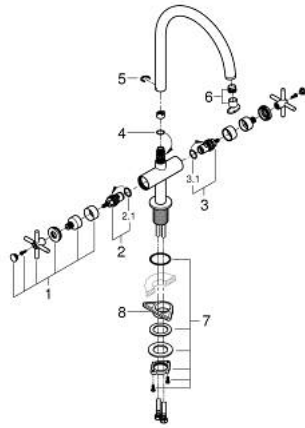

30 609 000 ATRIO TWO HANDLE SINK MIXER 1/2" L-SIZE

وصف المنتج

• الصنوبر C

• طلاء كروم GROHE LongLife

• الأجزاء الرأسية السيراميك 1/2 بوصة، 90 درجة

• المنطقة الدوارة القابلة للتحديد 0° / 150° / 360°

• خراطيم توصيل مرنة

• نظام تركيب سريع

• مرغى المياه

30 609 000 ATRIO TWO HANDLE SINK MIXER 1/2" L-SIZE

قطع الغيار:

1: مقابض متعارضة (14215000 رقم الطلب).

2: جزء علوي سيراميك 1/2 بوصة (45883000 رقم الطلب).

2.1: حلقة دائرية بقطر 18.2 x قطر (0392400M رقم الطلب).

3: جزء علوي سيراميك 1/2 بوصة (45882000 رقم الطلب).

3.1: حلقة دائرية بقطر 18.2 x قطر (0392400M رقم الطلب).

4: وردة عزل (0128500M رقم الطلب).

5: حلقة الأمان (4826600M رقم الطلب).

6: طقم تحكم في الطرد (48470000 رقم الطلب).