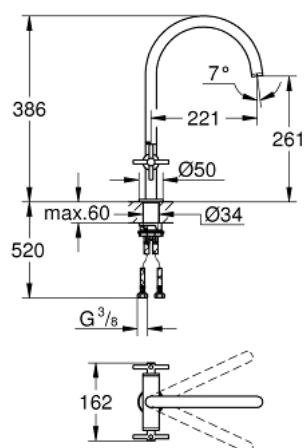

30 609 000 ATRIO MÉLANGEUR MONOTROU ÉVIER À DEUX POIGNÉES 1/2" TAILLE L

DESCRIPTION DU PRODUIT

- bec C
- GROHE LongLife finition durable
- têtes céramique 1/2", 90°
- zone de rotation au choix : 0° / 150° / 360°
- flexibles de raccordement souples
- système de montage rapide

30 609 000 ATRIO MÉLANGEUR MONOTROU ÉVIER À DEUX POIGNÉES 1/2" TAILLE L

PIÈCES DE RECHANGE

- 1: Poignées croisillons Y (Numéro de commande 14215000)
- 2: Tête à disques en céramique 1/2" (Numéro de commande 45883000)
- 2.1: Joint torique 18,2 x 1,7 (Numéro de commande 0392400M)
- 3: Tête à disques en céramique 1/2" (Numéro de commande 45882000)
- 3.1: Joint torique 18,2 x 1,7 (Numéro de commande 0392400M)
- 4: Joint torique 13,5 x 2,75 (Numéro de commande 0128500M)
- 5: Clip de s-reté (Numéro de commande 4826600M)
- 6: brise-jet (Numéro de commande 48470000)
- 7: Fixation M30x1,5 (Numéro de commande 48384000)
- 8: Plaque de renfort (Numéro de commande 05334000)