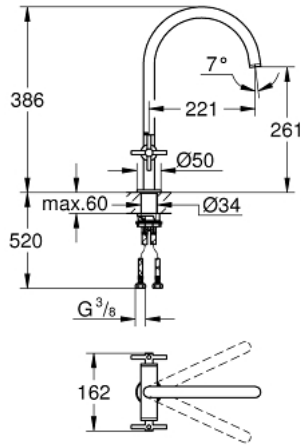

## 30 609 ALO ATRIO TWO HANDLE SINK MIXER 1/2" L-SIZE

وصف المنتج

• الصنوبر C

• طلاء GROHE LongLife

• الأجزاء الرأسية السيراميك 1/2 بوصة، 90 درجة

• المنطقة الدوارة القابلة للتحديد 0° / 150° / 360°

• خراطيم توصيل مرنة

## 30 609 ALO ATRIO TWO HANDLE SINK MIXER 1/2" L-SIZE

قطع الغيار:

1: مقابض متعارضة (14215ALO رقم الطلب:-)

2: جزء علوي سيراميك 1/2 بوصة (45883000 رقم الطلب:-)

2.1: حلقة دائرية بقطر 18.2 x قطر (0392400M رقم الطلب:-) 1.7

3: جزء علوي سيراميك 1/2 بوصة (45882000 رقم الطلب:-)

3.1: حلقة دائرية بقطر 18.2 x قطر (0392400M رقم الطلب:-) 1.7

4: وردة عزل (0128500M رقم الطلب:-)

5: حلقة الأمان (4826600M رقم الطلب:-)

6: طقم تحكم في الطرد (48470000 رقم الطلب:-)