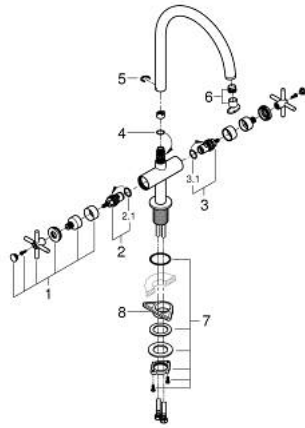

## 30 609 ALO ATRIO TWO HANDLE SINK MIXER 1/2" L-SIZE

وصف المنتج

• الصنوبر C

• طلاء GROHE LongLife

• الأجزاء الرأسية السيراميك 1/2 بوصة، 90 درجة

• المنطقة الدوارة القابلة للتحديد 0° / 150° / 360°

• خراطيم توصيل مرنة

• نظام تركيب سريع

• مرغي المياه

## 30 609 ALO ATRIO TWO HANDLE SINK MIXER 1/2" L-SIZE

قطع الغيار:

1: مقابض متعارضة (14215ALO رقم الطلب:-)

2: جزء علوي سيراميك 1/2 بوصة (45883000 رقم الطلب:-)

2.1: حلقة دائرية بقطر 18.2 x قطر (0392400M رقم الطلب:-) 1.7

3: جزء علوي سيراميك 1/2 بوصة (45882000 رقم الطلب:-)

3.1: حلقة دائرية بقطر 18.2 x قطر (0392400M رقم الطلب:-) 1.7

4: وردة عزل (0128500M رقم الطلب:-)

5: حلقة الأمان (4826600M رقم الطلب:-)

6: طقم تحكم في الطرد (48470000 رقم الطلب:-)