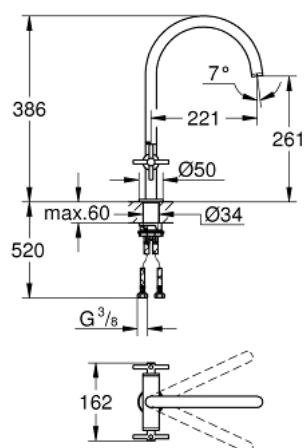

30 609 AL0 ATRIO MÉLANGEUR MONOTROU ÉVIER À DEUX POIGNÉES 1/2" TAILLE L

DESCRIPTION DU PRODUIT

- bec C
- finition GROHE LongLife
- têtes céramique 1/2", 90°
- zone de rotation au choix : 0° / 150° / 360°
- flexibles de raccordement souples
- système de montage rapide

30 609 AL0 ATRIO MÉLANGEUR MONOTROU ÉVIER À DEUX POIGNÉES 1/2" TAILLE L

PIÈCES DE RECHANGE

- 1: Poignées croisillons Y (Numéro de commande 14215AL0)
- 2: Tête à disques en céramique 1/2" (Numéro de commande 45883000)
- 2.1: Joint torique 18,2 x 1,7 (Numéro de commande 0392400M)
- 3: Tête à disques en céramique 1/2" (Numéro de commande 45882000)
- 3.1: Joint torique 18,2 x 1,7 (Numéro de commande 0392400M)
- 4: Joint torique 13,5 x 2,75 (Numéro de commande 0128500M)
- 5: Clip de s-reté (Numéro de commande 4826600M)
- 6: brise-jet (Numéro de commande 48470000)
- 7: Fixation M30x1,5 (Numéro de commande 48384000)
- 8: Plaque de renfort (Numéro de commande 05334000)