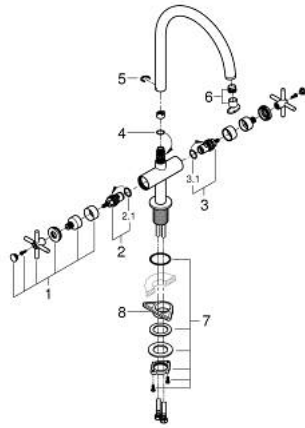

## 30 609 DC0 ATRIO TWO HANDLE SINK MIXER 1/2" L-SIZE

وصف المنتج

• الصنوبر C

• طلاء GROHE LongLife

• الأجزاء الرأسية السيراميك 1/2 بوصة، 90 درجة

• المنطقة الدوارة القابلة للتحديد 0° / 150° / 360°

• خراطيم توصيل مرنة

• نظام تركيب سريع

• مرغي المياه

## 30 609 DC0 ATRIO TWO HANDLE SINK MIXER 1/2" L-SIZE

قطع الغيار:

1: مقابض متعارضة (14215DC0 رقم الطلب).

2: جزء علوي سيراميك 1/2 بوصة (45883000 رقم الطلب).

2.1: حلقة دائرية بقطر 18.2 x قطر (0392400M رقم الطلب).

3: جزء علوي سيراميك 1/2 بوصة (45882000 رقم الطلب).

3.1: حلقة دائرية بقطر 18.2 x قطر (0392400M رقم الطلب).

4: وردة عزل (0128500M رقم الطلب).

5: حلقة الأمان (4826600M رقم الطلب).

6: طقم تحكم في الطرد (48470000 رقم الطلب).