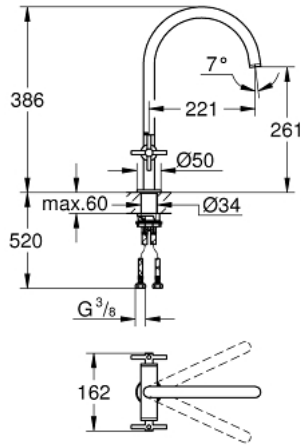

## 30 609 DC0 ATRIO TWO HANDLE SINK MIXER 1/2" L-SIZE

وصف المنتج

• الصنوبر C

• طلاء GROHE LongLife

• الأجزاء الرأسية السيراميك 1/2 بوصة، 90 درجة

• المنطقة الدوارة القابلة للتحديد 0° / 150° / 360°

• خراطيم توصيل مرنة

## 30 609 DC0 ATRIO TWO HANDLE SINK MIXER 1/2" L-SIZE

قطع الغيار:

1: مقابض متعارضة (14215DC0 رقم الطلب).

2: جزء علوي سيراميك 1/2 بوصة (45883000 رقم الطلب).

2.1: حلقة دائرية بقطر 18.2 x قطر (0392400M رقم الطلب).

3: جزء علوي سيراميك 1/2 بوصة (45882000 رقم الطلب).

3.1: حلقة دائرية بقطر 18.2 x قطر (0392400M رقم الطلب).

4: وردة عزل (0128500M رقم الطلب).

5: حلقة الأمان (4826600M رقم الطلب).

6: طقم تحكم في الطرد (48470000 رقم الطلب).