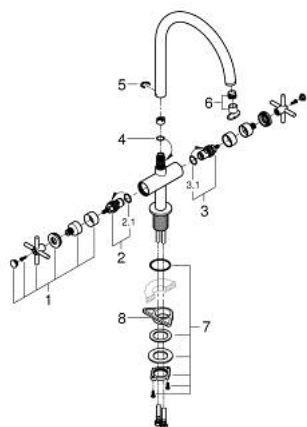

30 609 DC0 ATRIO MÉLANGEUR MONOTROU ÉVIER À DEUX POIGNÉES 1/2" TAILLE L

DESCRIPTION DU PRODUIT

- bec C
- finition GROHE LongLife
- têtes céramique 1/2", 90°
- zone de rotation au choix : 0° / 150° / 360°
- flexibles de raccordement souples
- système de montage rapide

30 609 DC0 ATRIO MÉLANGEUR MONOTROU ÉVIER À DEUX POIGNÉES 1/2" TAILLE L

PIÈCES DE RECHANGE

- 1: Poignées croisillons Y (Numéro de commande 14215DC0)
- 2: Tête à disques en céramique 1/2" (Numéro de commande 45883000)
- 2.1: Joint torique 18,2 x 1,7 (Numéro de commande 0392400M)
- 3: Tête à disques en céramique 1/2" (Numéro de commande 45882000)
- 3.1: Joint torique 18,2 x 1,7 (Numéro de commande 0392400M)
- 4: Joint torique 13,5 x 2,75 (Numéro de commande 0128500M)
- 5: Clip de s-reté (Numéro de commande 4826600M)
- 6: brise-jet (Numéro de commande 48470000)
- 7: Fixation M30x1,5 (Numéro de commande 48384000)
- 8: Plaque de renfort (Numéro de commande 05334000)