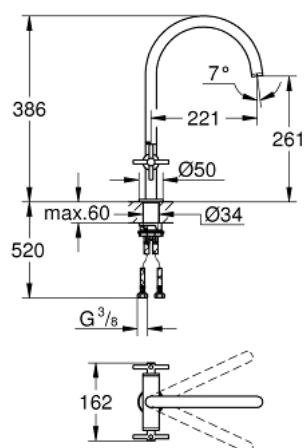

30 609 DC0 ATRIO MÉLANGEUR MONOTROU ÉVIER À DEUX POIGNÉES 1/2" TAILLE L

DESCRIPTION DU PRODUIT

- bec C
- finition GROHE LongLife
- têtes céramique 1/2", 90°
- zone de rotation au choix : 0° / 150° / 360°
- flexibles de raccordement souples
- système de montage rapide

30 609 DC0 ATRIO MÉLANGEUR MONOTROU ÉVIER À DEUX POIGNÉES 1/2" TAILLE L

PIÈCES DE RECHANGE

- 1: Poignées croisillons Y (Numéro de commande 14215DC0)
- 2: Tête à disques en céramique 1/2" (Numéro de commande 45883000)
- 2.1: Joint torique 18,2 x 1,7 (Numéro de commande 0392400M)
- 3: Tête à disques en céramique 1/2" (Numéro de commande 45882000)
- 3.1: Joint torique 18,2 x 1,7 (Numéro de commande 0392400M)
- 4: Joint torique 13,5 x 2,75 (Numéro de commande 0128500M)
- 5: Clip de s-reté (Numéro de commande 4826600M)
- 6: brise-jet (Numéro de commande 48470000)
- 7: Fixation M30x1,5 (Numéro de commande 48384000)
- 8: Plaque de renfort (Numéro de commande 05334000)