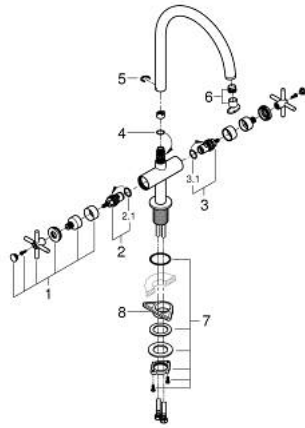

## 30 609 DL0 ATRIO TWO HANDLE SINK MIXER 1/2" L-SIZE

وصف المنتج

• الصنوبر C

• طلاء GROHE LongLife

• الأجزاء الرأسية السيراميك 1/2 بوصة، 90 درجة

• المنطقة الدوارة القابلة للتحديد 0° / 150° / 360°

• خراطيم توصيل مرنة

• نظام تركيب سريع

• مرعي المياه

## 30 609 DL0 ATRIO TWO HANDLE SINK MIXER 1/2" L-SIZE

قطع الغيار:

1: مقابض متعارضة (14215DL0 رقم الطلب).

2: جزء علوي سيراميك 1/2 بوصة (45883000 رقم الطلب).

2.1: حلقة دائرية بقطر 18.2 x قطر (0392400M رقم الطلب).

3: جزء علوي سيراميك 1/2 بوصة (45882000 رقم الطلب).

3.1: حلقة دائرية بقطر 18.2 x قطر (0392400M رقم الطلب).

4: وردة عزل (0128500M رقم الطلب).

5: حلقة الأمان (4826600M رقم الطلب).

6: طقم تحكم في الطرد (48470000 رقم الطلب).