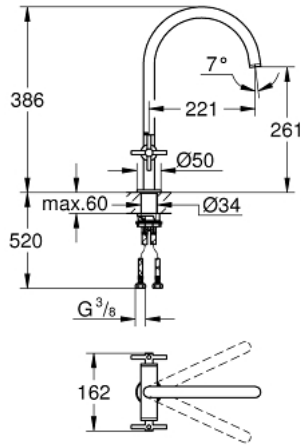

## 30 609 DL0 ATRIO TWO HANDLE SINK MIXER 1/2" L-SIZE

وصف المنتج

• الصنوبر C

• طلاء GROHE LongLife

• الأجزاء الرأسية السيراميك 1/2 بوصة، 90 درجة

• المنطقة الدوارة القابلة للتحديد 0° / 150° / 360°

• خراطيم توصيل مرنة

## 30 609 DL0 ATRIO TWO HANDLE SINK MIXER 1/2" L-SIZE

قطع الغيار:

1: مقابض متعارضة (14215DL0 رقم الطلب).

2: جزء علوي سيراميك 1/2 بوصة (45883000 رقم الطلب).

2.1: حلقة دائرية بقطر 18.2 x قطر (0392400M رقم الطلب).

3: جزء علوي سيراميك 1/2 بوصة (45882000 رقم الطلب).

3.1: حلقة دائرية بقطر 18.2 x قطر (0392400M رقم الطلب).

4: وردة عزل (0128500M رقم الطلب).

5: حلقة الأمان (4826600M رقم الطلب).

6: طقم تحكم في الطرد (48470000 رقم الطلب).