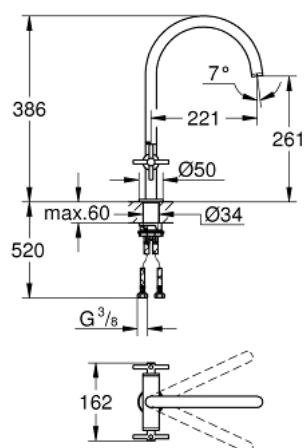

30 609 DL0 ATRIO MÉLANGEUR MONOTROU ÉVIER À DEUX POIGNÉES 1/2" TAILLE L

DESCRIPTION DU PRODUIT

- bec C
- finition GROHE LongLife
- têtes céramique 1/2", 90°
- zone de rotation au choix : 0° / 150° / 360°
- flexibles de raccordement souples
- système de montage rapide

30 609 DL0 ATRIO MÉLANGEUR MONOTROU ÉVIER À DEUX POIGNÉES 1/2" TAILLE L

PIÈCES DE RECHANGE

- 1: Poignées croisillons Y (Numéro de commande 14215DL0)
- 2: Tête à disques en céramique 1/2" (Numéro de commande 45883000)
- 2.1: Joint torique 18,2 x 1,7 (Numéro de commande 0392400M)
- 3: Tête à disques en céramique 1/2" (Numéro de commande 45882000)
- 3.1: Joint torique 18,2 x 1,7 (Numéro de commande 0392400M)
- 4: Joint torique 13,5 x 2,75 (Numéro de commande 0128500M)
- 5: Clip de s-reté (Numéro de commande 4826600M)
- 6: brise-jet (Numéro de commande 48470000)
- 7: Fixation M30x1,5 (Numéro de commande 48384000)
- 8: Plaque de renfort (Numéro de commande 05334000)