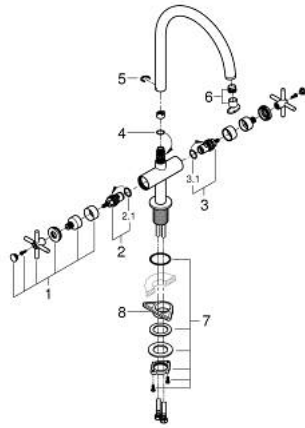

30 609 GN0 ATRIO TWO HANDLE SINK MIXER 1/2" L-SIZE

وصف المنتج

• الصنوبر C

• طلاء GROHE LongLife

• الأجزاء الرأسية السيراميك 1/2 بوصة، 90 درجة

• المنطقة الدوارة القابلة للتحديد 0° / 150° / 360°

• خراطيم توصيل مرنة

• نظام تركيب سريع

• مرعي المياه

30 609 GN0 ATRIO TWO HANDLE SINK MIXER 1/2" L-SIZE

قطع الغيار:

1: مقابض متعارضة (14215GN0 رقم الطلب).

2: جزء علوي سيراميك 1/2 بوصة (45883000 رقم الطلب).

2.1: حلقة دائرية بقطر 18.2 x قطر (0392400M رقم الطلب).

3: جزء علوي سيراميك 1/2 بوصة (45882000 رقم الطلب).

3.1: حلقة دائرية بقطر 18.2 x قطر (0392400M رقم الطلب).

4: وردة عزل (0128500M رقم الطلب).

5: حلقة الأمان (4826600M رقم الطلب).

6: طقم تحكم في الطرد (48470000 رقم الطلب).