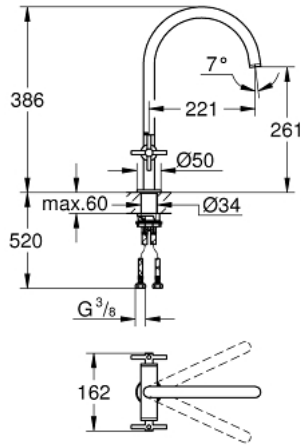

30 609 GN0 ATRIO TWO HANDLE SINK MIXER 1/2" L-SIZE

وصف المنتج

• الصنوبر C

• طلاء GROHE LongLife

• الأجزاء الرأسية السيراميك 1/2 بوصة، 90 درجة

• المنطقة الدوارة القابلة للتحديد 0° / 150° / 360°

• خراطيم توصيل مرنة

• نظام تركيب سريع

• مرعي المياه

30 609 GN0 ATRIO TWO HANDLE SINK MIXER 1/2" L-SIZE

قطع الغيار:

1: مقابض متعارضة (14215GN0 رقم الطلب).

2: جزء علوي سيراميك 1/2 بوصة (45883000 رقم الطلب).

2.1: حلقة دائرية بقطر 18.2 x قطر (0392400M رقم الطلب).

3: جزء علوي سيراميك 1/2 بوصة (45882000 رقم الطلب).

3.1: حلقة دائرية بقطر 18.2 x قطر (0392400M رقم الطلب).

4: وردة عزل (0128500M رقم الطلب).

5: حلقة الأمان (4826600M رقم الطلب).

6: طقم تحكم في الطرد (48470000 رقم الطلب).