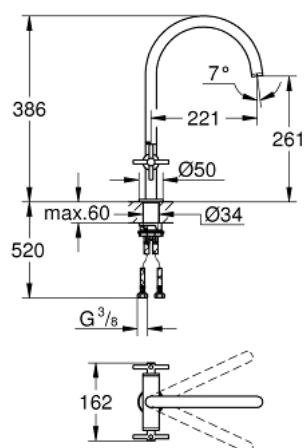

30 609 GN0 ATRIO MÉLANGEUR MONOTROU ÉVIER À DEUX POIGNÉES 1/2" TAILLE L

DESCRIPTION DU PRODUIT

- bec C
- finition GROHE LongLife
- têtes céramique 1/2", 90°
- zone de rotation au choix : 0° / 150° / 360°
- flexibles de raccordement souples
- système de montage rapide

30 609 GN0 ATRIO MÉLANGEUR MONOTROU ÉVIER À DEUX POIGNÉES 1/2" TAILLE L

PIÈCES DE RECHANGE

- 1: Poignées croisillons Y (Numéro de commande 14215GN0)
- 2: Tête à disques en céramique 1/2" (Numéro de commande 45883000)
- 2.1: Joint torique 18,2 x 1,7 (Numéro de commande 0392400M)
- 3: Tête à disques en céramique 1/2" (Numéro de commande 45882000)
- 3.1: Joint torique 18,2 x 1,7 (Numéro de commande 0392400M)
- 4: Joint torique 13,5 x 2,75 (Numéro de commande 0128500M)
- 5: Clip de s-reté (Numéro de commande 4826600M)
- 6: brise-jet (Numéro de commande 48470000)
- 7: Fixation M30x1,5 (Numéro de commande 48384000)
- 8: Plaque de renfort (Numéro de commande 05334000)