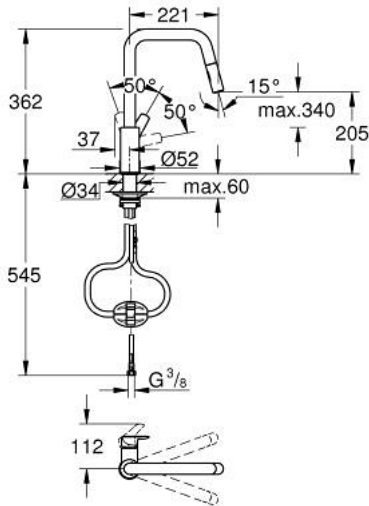

EUROSMART 30 619 000 خلاط مطبخ بمقبض فردي بقياس 1/2 بوصة

وصف المنتج

• صاب مرتفع

• طلاء كروم GROHE LongLife

• قلب سيراميك GROHE SilkMove 28 مم

• Pull-Out spout for greater flexibility

• Dual Spray - switch between laminar spray and SpeedClean shower jet

• using diverter

• عودة تلقائية إلى الرذاذ القمري

• محدد معدل تدفق قابل للتعديل

• صنوبر قالب قابل للدوران

• منطقة الدوران 360 درجة

• مسارات الماء الداخلية المعزولة - من دون رصاص ونيكل

• flexible connection hoses 3/8"

•

• محمي من التدفق العكسي

• maximum flow rate (at 3 bar): 7 l/min

• professional edition

EUROSMART 30 619 000 خلاط مطبخ بمقبض فردي بقياس 1/2 بوصة

قطع الغيار:

1: مقبض (رقم الطلب: 48531000)

2: خرطوشة (رقم الطلب: 46963000)

6: تجميع مثبت ساق (رقم الطلب: 48384000)