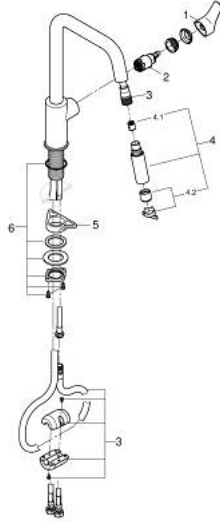

EUROSMART 30 619 000 خلاط مطبخ بمقبض فردي بقياس 1/2 بوصة

وصف المنتج

• صاب مرتفع

• طلاء كروم GROHE LongLife

• قلب سيراميك GROHE SilkMove 28 مم

• Pull-Out spout for greater flexibility

• Dual Spray - switch between laminar spray and SpeedClean shower jet

•

• محمي من التدفق العكسي

• maximum flow rate (at 3 bar): 7 l/min

• professional edition

EUROSMART 30 619 000 خلاط مطبخ بمقبض فردي بقياس 1/2 بوصة

قطع الغيار:

1: مقبض (رقم الطلب: 48531000)

2: خرطوشة (رقم الطلب: 46963000)

3: خرطوم دش (رقم الطلب: 48293000)

4: سبراي قابل للسحب (رقم الطلب: 48416000)

4.1: صمام مانع للإرجاع (رقم الطلب: 08565000)

4.2: محافظ على استقامة التدفق (رقم الطلب: 48347000)

5: لوحة الدعم (رقم الطلب: 05334000)

6: تجميع مثبت ساق (رقم الطلب: 48384000)