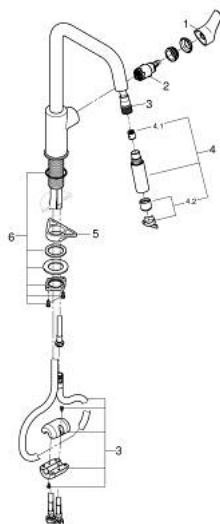

30 619 000 EUROSMART MITIGEUR MONOCOMMANDE 1/2" ÉVIER

DESCRIPTION DU PRODUIT

- bec haut
- GROHE LongLife finition durable
- GROHE SilkMove cartouche en céramique 28 mm
- Pull-Out spout for greater flexibility
- 2 jets
- inversion automatique à jet laminaire
- limiteur de débit ajustable
- bec moulé pivotant
- zone de rotation 360°
- conduit d'eau sans plomb ni nickel
- flexibles de raccordement souples
- Set de fixation métal
- protégé contre le retour d'eau
- débit maximum à 3 bars : 7 l/min
- gamme GROHE Professional

30 619 000 EUROSMART MITIGEUR MONOCOMMANDE 1/2" ÉVIER

PIÈCES DE RECHANGE

- 1: Levier (Numéro de commande 48531000)
- 2: Cartouche (Numéro de commande 46963000)
- 3: Flexible pour mitigeur évier avec douchette ou mousseur extractible (Numéro de commande 48293000)
- 4: Mous extr 2 jets Ev Cosm ESmrt Styl Conc (Numéro de commande 48416000)
- 4.1: Clapet anti-retour (Numéro de commande 08565000)
- 4.2: Brise-jet (Numéro de commande 48347000)
- 5: Plaque de renfort (Numéro de commande 05334000)
- 6: Fixation M30x1,5 (Numéro de commande 48384000)