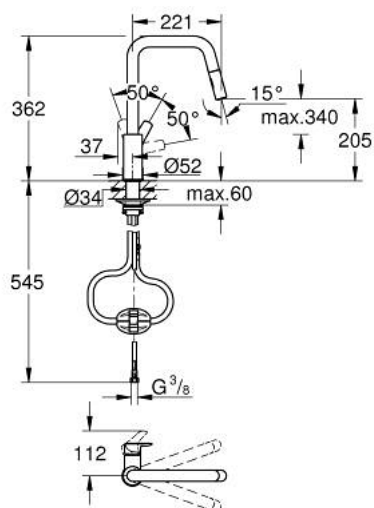

30 619 000 EUROSMART MITIGEUR MONOCOMMANDE 1/2" ÉVIER

DESCRIPTION DU PRODUIT

- bec haut
- GROHE LongLife finition durable
- GROHE SilkMove cartouche en céramique 28 mm
- Pull-Out spout for greater flexibility
- 2 jets
- inversion automatique à jet laminaire
- limiteur de débit ajustable
- bec moulé pivotant
- zone de rotation 360°
- conduit d'eau sans plomb ni nickel
- flexibles de raccordement souples
- Set de fixation métal
- protégé contre le retour d'eau
- débit maximum à 3 bars : 7 l/min
- gamme GROHE Professional

30 619 000 EUROSMART MITIGEUR MONOCOMMANDE 1/2" ÉVIER

PIÈCES DE RECHANGE

- 1: Levier (Numéro de commande 48531000)
- 2: Cartouche (Numéro de commande 46963000)
- 3: Flexible pour mitigeur évier avec douchette ou mousseur extractible (Numéro de commande 48293000)
- 4: Mous extr 2 jets Ev Cosm ESmrt Styl Conc (Numéro de commande 48416000)
- 4.1: Clapet anti-retour (Numéro de commande 08565000)
- 4.2: Brise-jet (Numéro de commande 48347000)
- 5: Plaque de renfort (Numéro de commande 05334000)
- 6: Fixation M30x1,5 (Numéro de commande 48384000)