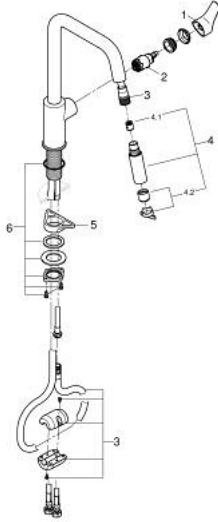

EUROSMART 30 619 243 0 خلاط مطبخ بمقبض فردي بقياس 1/2 بوصة

وصف المنتج

• صاب مرتفع

• قلب سيراميك GROHE SilkMove 28 مم

• Pull-Out spout for greater flexibility

• Dual Spray - switch between laminar spray and SpeedClean shower jet

•

• محمي من التدفق العكسي

• maximum flow rate (at 3 bar): 7 l/min

• professional edition

EUROSMART 30 619 243 0 خلاط مطبخ بمقبض فردي بقياس 1/2 بوصة

قطع الغيار:

1: مقبض (485312430 رقم الطلب):

2: خرطوشة (46963000 رقم الطلب):

3: خرطوم دش (48293000 رقم الطلب):

4: سبراي قابل للسحب (484162430 رقم الطلب):

4.1: صمام مانع للإرجاع (08565000 رقم الطلب):

4.2: محافظ على استقامة التدفق (48347000 رقم الطلب):

5: لوحة الدعم (05334000 رقم الطلب):

6: تجميع مثبت ساق (48384000 رقم الطلب):