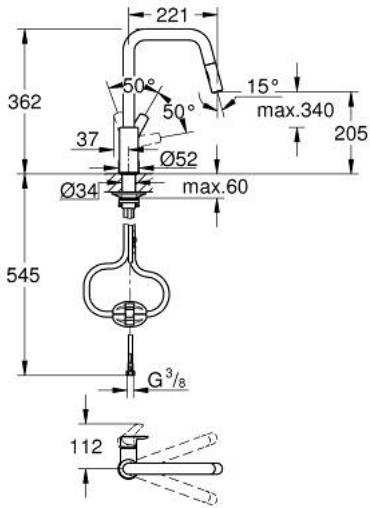

EUROSMART 30 619 243 0 خلاط مطبخ بمقبض فردي بقياس 1/2 بوصة

وصف المنتج

• صاب مرتفع

• قلب سيراميك GROHE SilkMove 28 مم

• Pull-Out spout for greater flexibility

• Dual Spray - switch between laminar spray and SpeedClean shower jet

• using diverter

• عودة تلقائية إلى الرذاذ القمري

• محدد معدل تدفق قابل للتعديل

• صنوبر قالب قابل للدوران

• منطقة الدوران 360 درجة

• مسارات الماء الداخلية المعزولة - من دون رصاص ونيكل

• flexible connection hoses 3/8"

•

• محمي من التدفق العكسي

• maximum flow rate (at 3 bar): 7 l/min

• professional edition

EUROSMART 30 619 243 0 خلاط مطبخ بمقبض فردي بقياس 1/2 بوصة

قطع الغيار:

1: مقبض (485312430 رقم الطلب):

2: خرطوشة (46963000 رقم الطلب):

6: تجميع مثبت ساق (48384000 رقم الطلب):