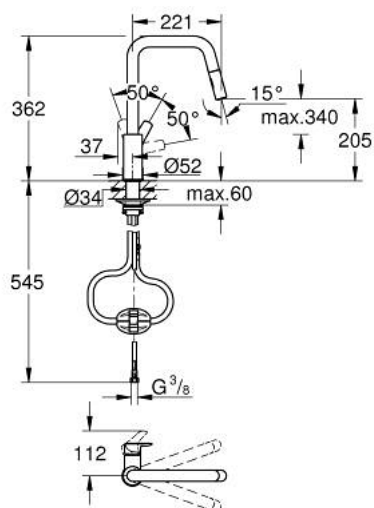

## 30 619 243 0 EUROSMART MITIGEUR MONOCOMMANDE 1/2" ÉVIER

### DESCRIPTION DU PRODUIT

- bec haut
- GROHE SilkMove cartouche en céramique 28 mm
- Pull-Out spout for greater flexibility
- 2 jets
- inversion automatique à jet laminaire
- limiteur de débit ajustable
- bec moulé pivotant
- zone de rotation 360°
- conduit d'eau sans plomb ni nickel
- flexibles de raccordement souples
- Set de fixation métal
- protégé contre le retour d'eau
- débit maximum à 3 bars : 7 l/min
- gamme GROHE Professional

### PIÈCES DE RECHANGE

- 1: Levier (Numéro de commande 485312430)
- 2: Cartouche (Numéro de commande 46963000)
- 3: Flexible pour mitigeur évier avec douchette ou mousseur extractible (Numéro de commande 48293000)
- 4: douchette (Numéro de commande 484162430)
- 4.1: Clapet anti-retour (Numéro de commande 08565000)
- 4.2: Brise-jet (Numéro de commande 48347000)
- 5: Plaque de renfort (Numéro de commande 05334000)
- 6: Fixation M30x1,5 (Numéro de commande 48384000)