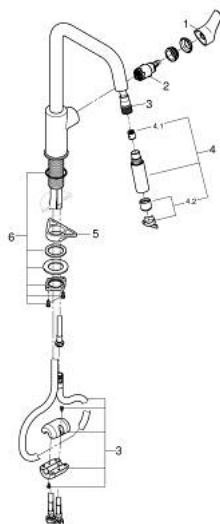

## 30 619 243 0 EUROSMART MITIGEUR MONOCOMMANDE 1/2" ÉVIER

### DESCRIPTION DU PRODUIT

- bec haut
- GROHE SilkMove cartouche en céramique 28 mm
- Pull-Out spout for greater flexibility
- 2 jets
- inversion automatique à jet laminaire
- limiteur de débit ajustable
- bec moulé pivotant
- zone de rotation 360°
- conduit d'eau sans plomb ni nickel
- flexibles de raccordement souples
- Set de fixation métal
- protégé contre le retour d'eau
- débit maximum à 3 bars : 7 l/min
- gamme GROHE Professional

### PIÈCES DE RECHANGE

- 1: Levier (Numéro de commande 485312430)
- 2: Cartouche (Numéro de commande 46963000)
- 3: Flexible pour mitigeur évier avec douchette ou mousseur extractible (Numéro de commande 48293000)
- 4: douchette (Numéro de commande 484162430)
- 4.1: Clapet anti-retour (Numéro de commande 08565000)
- 4.2: Brise-jet (Numéro de commande 48347000)
- 5: Plaque de renfort (Numéro de commande 05334000)
- 6: Fixation M30x1,5 (Numéro de commande 48384000)