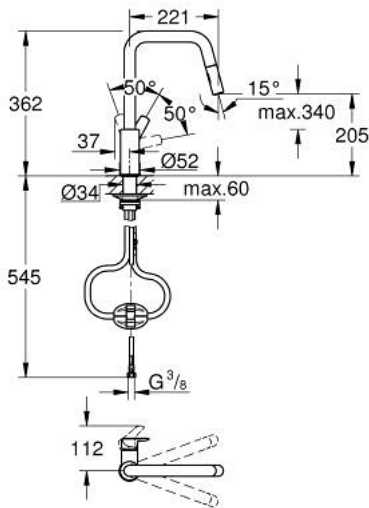

EUROSMART 30 619 DC0 خلاط مطبخ بمقبض فردي بقياس 1/2 بوصة

وصف المنتج

• صاب مرتفع

• طلاء GROHE LongLife

• قلب سيراميك GROHE SilkMove 28 مم

• Pull-Out spout for greater flexibility

• Dual Spray - switch between laminar spray and SpeedClean shower jet

• using diverter

• عودة تلقائية إلى الرذاذ القمري

• محدد معدل تدفق قابل للتعديل

• صنوبر قالب قابل للدوران

• منطقة الدوران 360 درجة

• مسارات الماء الداخلية المعزولة - من دون رصاص ونيكل

• flexible connection hoses 3/8"

•

• محمي من التدفق العكسي

• maximum flow rate (at 3 bar): 7 l/min

• professional edition

EUROSMART 30 619 DC0 خلاط مطبخ بمقبض فردي بقياس 1/2 بوصة

قطع الغيار:

1: مقبض (48531DC0 رقم الطلب:-)

2: خرطوشة (46963000 رقم الطلب:-)