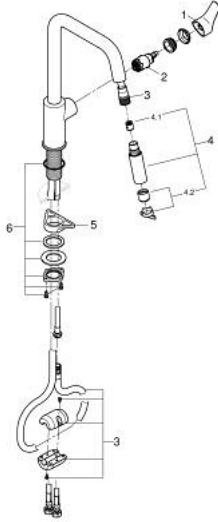

EUROSMART 30 619 DC0 خلاط مطبخ بمقبض فردي بقياس 1/2 بوصة

وصف المنتج

• صاب مرتفع

• طلاء GROHE LongLife

• قلب سيراميك GROHE SilkMove 28 مم

• Pull-Out spout for greater flexibility

• Dual Spray - switch between laminar spray and SpeedClean shower jet

• using diverter

• عودة تلقائية إلى الرذاذ القمري

• محدد معدل تدفق قابل للتعديل

• صنوبر قالب قابل للدوران

• منطقة الدوران 360 درجة

• مسارات الماء الداخلية المعزولة - من دون رصاص ونيكل

• flexible connection hoses 3/8"

•

• محمي من التدفق العكسي

• maximum flow rate (at 3 bar): 7 l/min

• professional edition

EUROSMART 30 619 DC0 خلاط مطبخ بمقبض فردي بقياس 1/2 بوصة

قطع الغيار:

1: مقبض (48531DC0 رقم الطلب:-)

2: خرطوشة (46963000 رقم الطلب:-)

3: خرطوم دش (48293000 رقم الطلب:-)

4: سبراي قابل للسحب (48416DC0 رقم الطلب:-)

4.1: صمام مانع للإرجاع (08565000 رقم الطلب:-)

4.2: محافظ على استقامة التدفق (48347000 رقم الطلب:-)

5: لوحة الدعم (05334000 رقم الطلب:-)