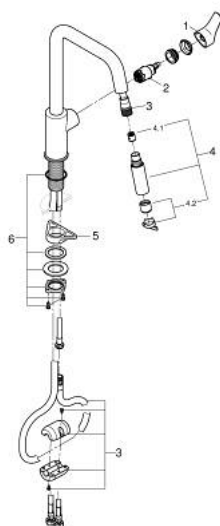

## 30 619 DC0 EUROSMART MITIGEUR MONOCOMMANDE 1/2" ÉVIER

### DESCRIPTION DU PRODUIT

- bec haut
- finition GROHE LongLife
- GROHE SilkMove cartouche en céramique 28 mm
- Pull-Out spout for greater flexibility
- 2 jets
- inversion automatique à jet laminaire
- limiteur de débit ajustable
- bec moulé pivotant
- zone de rotation 360°
- conduit d'eau sans plomb ni nickel
- flexibles de raccordement souples
- Set de fixation métal
- protégé contre le retour d'eau
- débit maximum à 3 bars : 7 l/min
- gamme GROHE Professional

### PIÈCES DE RECHANGE

- 1: Levier (Numéro de commande 48531DC0)
- 2: Cartouche (Numéro de commande 46963000)
- 3: Flexible pour mitigeur évier avec douche ou mousseur extractible (Numéro de commande 48293000)
- 4: douche (Numéro de commande 48416DC0)
- 4.1: Clapet anti-retour (Numéro de commande 08565000)
- 4.2: Brise-jet (Numéro de commande 48347000)
- 5: Plaque de renfort (Numéro de commande 05334000)
- 6: Fixation M30x1,5 (Numéro de commande 48384000)