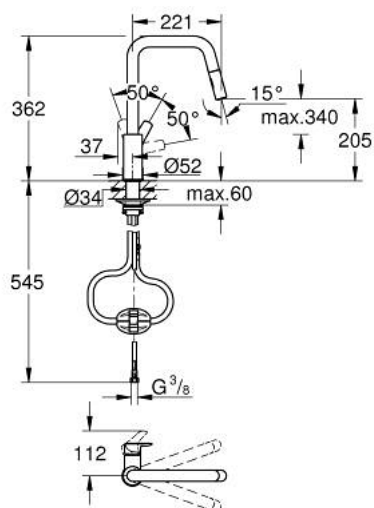

## 30 619 DC0 EUROSMART MITIGEUR MONOCOMMANDE 1/2" ÉVIER

### DESCRIPTION DU PRODUIT

- bec haut
- finition GROHE LongLife
- GROHE SilkMove cartouche en céramique 28 mm
- Pull-Out spout for greater flexibility
- 2 jets
- inversion automatique à jet laminaire
- limiteur de débit ajustable
- bec moulé pivotant
- zone de rotation 360°
- conduit d'eau sans plomb ni nickel
- flexibles de raccordement souples
- Set de fixation métal
- protégé contre le retour d'eau
- débit maximum à 3 bars : 7 l/min
- gamme GROHE Professional

### PIÈCES DE RECHANGE

- 1: Levier (Numéro de commande 48531DC0)
- 2: Cartouche (Numéro de commande 46963000)
- 3: Flexible pour mitigeur évier avec douche ou mousseur extractible (Numéro de commande 48293000)
- 4: douche (Numéro de commande 48416DC0)
- 4.1: Clapet anti-retour (Numéro de commande 08565000)
- 4.2: Brise-jet (Numéro de commande 48347000)
- 5: Plaque de renfort (Numéro de commande 05334000)
- 6: Fixation M30x1,5 (Numéro de commande 48384000)