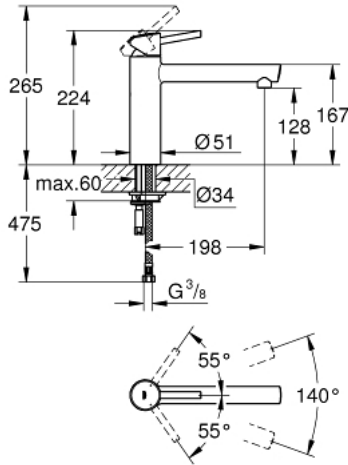

CONCETTO 31 128 001 خلاط مطبخ بمقبض فردي بقياس 1/2 بوصة

وصف المنتج

• صنوبر متوسط

• طلاء GROHE LongLife

• قلب سيراميك GROHE SilkMove 35 مم

• محدد معدل تدفق قابل للتعديل

• صنوبر قالب قابل للدوران

• منطقة الدوران 140 درجة

• خرطوم توصيل مرنة

• نظام تركيب سريع

• maximum flow rate (at 3 bar): 12 l/min

CONCETTO 31 128 001 خلاط مطبخ بمقبض فردي بقياس 1/2 بوصة

قطع الغيار:

1: مقبض (رقم الطلب: 46822000)

2: غطاء (رقم الطلب: 46492000)

3: حلقة مسمار (رقم الطلب: 46815000)