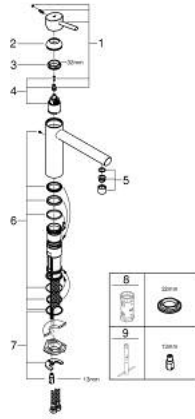

CONCETTO 31 128 001 خلاط مطبخ بمقبض فردي بقياس 1/2 بوصة

وصف المنتج

• صنوبر متوسط

• طلاء GROHE LongLife

• قلب سيراميك GROHE SilkMove 35 مم

• محدد معدل تدفق قابل للتعديل

• صنوبر قالب قابل للدوران

• منطقة الدوران 140 درجة

• خرطوم توصيل مرنة

• نظام تركيب سريع

• maximum flow rate (at 3 bar): 12 l/min

CONCETTO 31 128 001 خلاط مطبخ بمقبض فردي بقياس 1/2 بوصة

قطع الغيار:

1: مقبض (رقم الطلب: 46822000)

2: غطاء (رقم الطلب: 46492000)

3: حلقة مسمار (رقم الطلب: 46815000)

4: خرطوشة (رقم الطلب: 46374000)

5: فلتر مياه (رقم الطلب: 06574000)

6: طقم عزل (رقم الطلب: 46760000)

7: طقم تركيب ساق (رقم الطلب: 46249000)

8: موسع مقبس* (رقم الطلب: 19332000)

9: مفتاح تحميل* (رقم الطلب: 19017000)