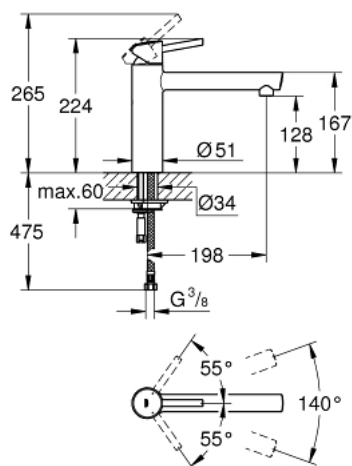

## 31 128 001 **CONCETTO MITIGEUR MONOCOMMANDE 1/2" ÉVIER**

### DESCRIPTION DU PRODUIT

- bec medium
- finition GROHE LongLife
- GROHE SilkMove cartouche en céramique 35 mm
- limiteur de débit ajustable
- bec moulé pivotant
- zone de rotation 140°
- flexibles de raccordement souples
- système de montage rapide
- débit maximum à 3 bars : 12 l/min

### PIÈCES DE RECHANGE

- 1: Levier (Numéro de commande 46822000)
  - 2: Capuchon (Numéro de commande 46492000)
  - 3: Anneau à visser (Numéro de commande 46815000)
  - 4: Cartouche (Numéro de commande 46374000)
  - 5: Mousseur (Numéro de commande 06574000)
  - 6: Kit de joints Seal kit (Numéro de commande 46760000)
  - 7: Fixation M26x1,5 (Numéro de commande 46249000)
  - 8: Clef (Numéro de commande 19332000)\*
  - 9: Clef platte SW 46 mm à 6 pans (Numéro de commande 19017000)\*
- \* Accessoires en option