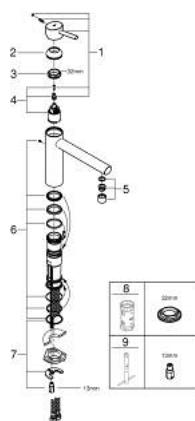

## 31 128 001 **CONCETTO MITIGEUR MONOCOMMANDE 1/2" ÉVIER**

### DESCRIPTION DU PRODUIT

- bec medium
- finition GROHE LongLife
- GROHE SilkMove cartouche en céramique 35 mm
- limiteur de débit ajustable
- bec moulé pivotant
- zone de rotation 140°
- flexibles de raccordement souples
- système de montage rapide
- débit maximum à 3 bars : 12 l/min

### PIÈCES DE RECHANGE

- 1: Levier (Numéro de commande 46822000)
  - 2: Capuchon (Numéro de commande 46492000)
  - 3: Anneau à visser (Numéro de commande 46815000)
  - 4: Cartouche (Numéro de commande 46374000)
  - 5: Mousseur (Numéro de commande 06574000)
  - 6: Kit de joints Seal kit (Numéro de commande 46760000)
  - 7: Fixation M26x1,5 (Numéro de commande 46249000)
  - 8: Clef (Numéro de commande 19332000)\*
  - 9: Clef platte SW 46 mm à 6 pans (Numéro de commande 19017000)\*
- \* Accessoires en option