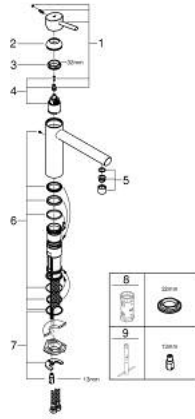

CONCETTO 31 128 DC1 خلاط مطبخ بمقبض فردي بقياس 1/2 بوصة

وصف المنتج

• صنوبر متوسط

• طلاء GROHE LongLife

• قلب سيراميك GROHE SilkMove 35 مم

• مرعي المياه

• محدد معدل تدفق قابل للتعديل

• صنوبر قالب قابل للدوران

• منطقة الدوران 140 درجة

• خراطيم توصيل مرنة

• نظام تركيب سريع

• maximum flow rate (at 3 bar): 12 l/min

CONCETTO 31 128 DC1 خلاط مطبخ بمقبض فردي بقياس 1/2 بوصة

قطع الغيار:

1: مقبض (46822DC0 رقم الطلب:-)

2: غطاء (46492DC0 رقم الطلب:-)

3: حلقة مسمار (46815000 رقم الطلب:-)

4: خرطوشة (46374000 رقم الطلب:-)

5: فلتر مياه (06574DC0 رقم الطلب:-)

6: طقم عزل (46760000 رقم الطلب:-)

7: طقم تركيب ساق (46249000 رقم الطلب:-)

8: موسع مقبس* (19332000 رقم الطلب:-)