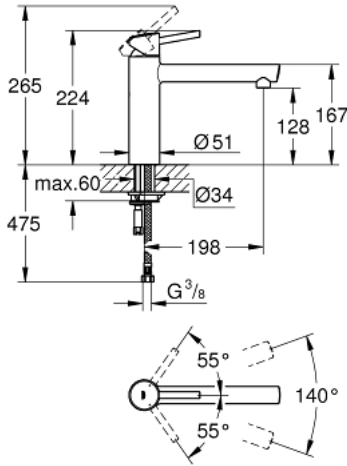

CONCETTO 31 128 DC1 خلاط مطبخ بمقبض فردي بقياس 1/2 بوصة

وصف المنتج

• صنوبر متوسط

• طلاء GROHE LongLife

• قلب سيراميك GROHE SilkMove 35 مم

• مرعي المياه

• محدد معدل تدفق قابل للتعديل

• صنوبر قالب قابل للدوران

• منطقة الدوران 140 درجة

• خراطيم توصيل مرنة

• نظام تركيب سريع

• maximum flow rate (at 3 bar): 12 l/min

CONCETTO 31 128 DC1 خلاط مطبخ بمقبض فردي بقياس 1/2 بوصة

قطع الغيار:

1: مقبض (46822DC0 رقم الطلب:-)

2: غطاء (46492DC0 رقم الطلب:-)