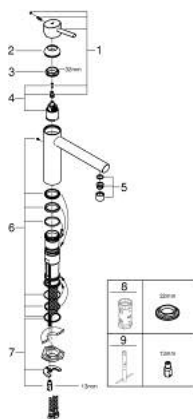

31 128 DC1 **CONCETTO MITIGEUR MONOCOMMANDE 1/2" ÉVIER**

DESCRIPTION DU PRODUIT

- bec medium
- finition GROHE LongLife
- GROHE SilkMove cartouche en céramique 35 mm
- mousseur
- limiteur de débit ajustable
- bec moulé pivotant
- zone de rotation 140°
- flexibles de raccordement souples
- système de montage rapide
- débit maximum à 3 bars : 12 l/min

31 128 DC1 **CONCETTO MITIGEUR MONOCOMMANDE 1/2" ÉVIER**

PIÈCES DE RECHANGE

- 1: Levier (Numéro de commande 46822DC0)
 - 2: Capuchon (Numéro de commande 46492DC0)
 - 3: Anneau à visser (Numéro de commande 46815000)
 - 4: Cartouche (Numéro de commande 46374000)
 - 5: Mousseur (Numéro de commande 06574DC0)
 - 6: Kit de joints Seal kit (Numéro de commande 46760000)
 - 7: Fixation M26x1,5 (Numéro de commande 46249000)
 - 8: Clef (Numéro de commande 19332000)*
 - 9: Clef platte SW 46 mm à 6 pans (Numéro de commande 19017000)*
- * Accessoires en option