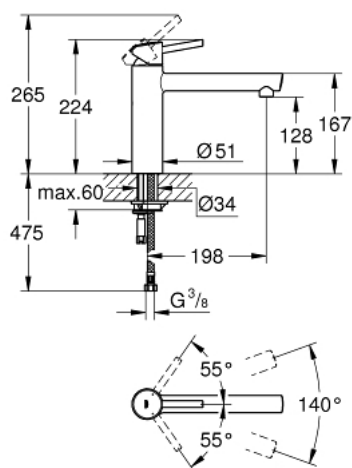

31 128 DC1 **CONCETTO MITIGEUR MONOCOMMANDE 1/2" ÉVIER**

DESCRIPTION DU PRODUIT

- bec medium
- finition GROHE LongLife
- GROHE SilkMove cartouche en céramique 35 mm
- mousseur
- limiteur de débit ajustable
- bec moulé pivotant
- zone de rotation 140°
- flexibles de raccordement souples
- système de montage rapide
- débit maximum à 3 bars : 12 l/min

31 128 DC1 **CONCETTO MITIGEUR MONOCOMMANDE 1/2" ÉVIER**

PIÈCES DE RECHANGE

- 1: Levier (Numéro de commande 46822DC0)
 - 2: Capuchon (Numéro de commande 46492DC0)
 - 3: Anneau à visser (Numéro de commande 46815000)
 - 4: Cartouche (Numéro de commande 46374000)
 - 5: Mousseur (Numéro de commande 06574DC0)
 - 6: Kit de joints Seal kit (Numéro de commande 46760000)
 - 7: Fixation M26x1,5 (Numéro de commande 46249000)
 - 8: Clef (Numéro de commande 19332000)*
 - 9: Clef platte SW 46 mm à 6 pans (Numéro de commande 19017000)*
- * Accessoires en option