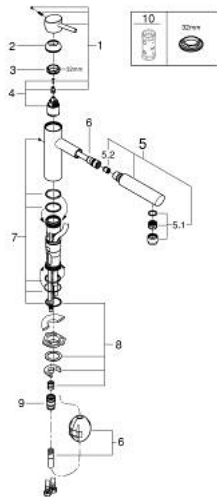

## 31 129 001 **CONCETTO MITIGEUR MONOCOMMANDE 1/2" ÉVIER**

### DESCRIPTION DU PRODUIT

- bec medium
- finition GROHE LongLife
- GROHE SilkMove cartouche en céramique 35 mm
- Pull-Out spout for greater flexibility
- limiteur de débit ajustable
- bec moulé pivotant
- zone de rotation 100°
- protégé contre le retour d'eau
- flexibles de raccordement souples
- système de montage rapide
- débit maximum à 3 bars : 7,5 l/min

### PIÈCES DE RECHANGE

- 1: Levier (Numéro de commande 46822000)
- 2: Capuchon (Numéro de commande 46492000)
- 3: Anneau à visser (Numéro de commande 46815000)
- 4: Cartouche (Numéro de commande 46374000)
- 5: douche extractible (Numéro de commande 48532000)
- 5.1: Mousseur (Numéro de commande 06574000)
- 5.1.1: Garniture de mousseur M22+24 IA (Numéro de commande 45002000)
- 5.2: Clapet anti-retour (Numéro de commande 08565000)
- 6: Flexible pour mitigeur évier avec douche ou mousseur extractible (Numéro de commande 48293000)
- 7: Kit de joints Seal kit (Numéro de commande 46760000)
- 8: Fixation M26x1,5 (Numéro de commande 46346000)
- 8.1: Butée (Numéro de commande 04174000)
- 9: Plaque de renfort (Numéro de commande 05334000)
- 10: Relaxa Plus (Numéro de commande 46338000)
- 11: Clef (Numéro de commande 19332000)\*