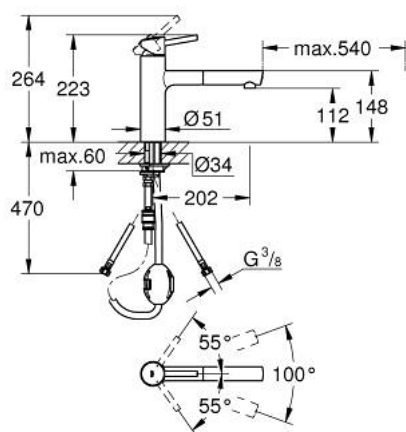

## 31 129 001 **CONCETTO MITIGEUR MONOCOMMANDE 1/2" ÉVIER**

### DESCRIPTION DU PRODUIT

- bec medium
- finition GROHE LongLife
- GROHE SilkMove cartouche en céramique 35 mm
- Pull-Out spout for greater flexibility
- limiteur de débit ajustable
- bec moulé pivotant
- zone de rotation 100°
- protégé contre le retour d'eau
- flexibles de raccordement souples
- système de montage rapide
- débit maximum à 3 bars : 7,5 l/min

### PIÈCES DE RECHANGE

- 1: Levier (Numéro de commande 46822000)
- 2: Capuchon (Numéro de commande 46492000)
- 3: Anneau à visser (Numéro de commande 46815000)
- 4: Cartouche (Numéro de commande 46374000)
- 5: douche extractible (Numéro de commande 48532000)
- 5.1: Mousseur (Numéro de commande 06574000)
- 5.1.1: Garniture de mousseur M22+24 IA (Numéro de commande 45002000)
- 5.2: Clapet anti-retour (Numéro de commande 08565000)
- 6: Flexible pour mitigeur évier avec douche ou mousseur extractible (Numéro de commande 48293000)
- 7: Kit de joints Seal kit (Numéro de commande 46760000)
- 8: Fixation M26x1,5 (Numéro de commande 46346000)
- 8.1: Butée (Numéro de commande 04174000)
- 9: Plaque de renfort (Numéro de commande 05334000)
- 10: Relaxa Plus (Numéro de commande 46338000)
- 11: Clef (Numéro de commande 19332000)\*