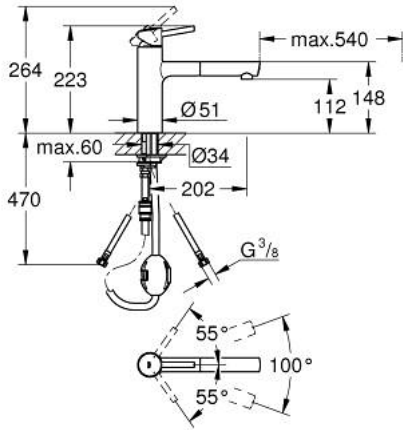

CONCETTO 31 129 DC1 خلاط مطبخ بمقبض فردي بقياس 1/2 بوصة

وصف المنتج

• صنوبر متوسط

• طلاء GROHE LongLife

• قلب سيراميك GROHE SilkMove 35 مم

• Pull-Out spout for greater flexibility

• محدد معدل تدفق قابل للتعديل

• صنوبر قالب قابل للدوران

• منطقة الدوران 100 درجة

• محمي من التدفق العكسي

• خراطيم توصيل مرنة

• نظام تركيب سريع

• maximum flow rate (at 3 bar): 7.5 l/min

CONCETTO 31 129 DC1 خلاط مطبخ بمقبض فردي بقياس 1/2 بوصة

قطع الغيار:

- 1: مقبض (46822DC0 رقم الطلب:-)
- 2: غطاء (46492DC0 رقم الطلب:-)
- 3: حلقة مسمار (46815000 رقم الطلب:-)
- 4: خرطوشة (46374000 رقم الطلب:-)
- 5: دش قابل للسحب (48532DC0 رقم الطلب:-)
- 5.1: فلتر مياه (06574DC0 رقم الطلب:-)
- 5.2: صمام مانع للإرجاع (08565000 رقم الطلب:-)
- 6: هوز مجلى سحب (48293000 رقم الطلب:-)
- 7: طقم عزل (46760000 رقم الطلب:-)
- 8: طقم تركيب ساق (46346000 رقم الطلب:-)
- 8.1: سدادة (04174000 رقم الطلب:-)
- 9: لوحة الدعم (05334000 رقم الطلب:-)
- 10: إقران سريع (46338000 رقم الطلب:-)
- 11: موسع مقبض* (19332000 رقم الطلب:-)