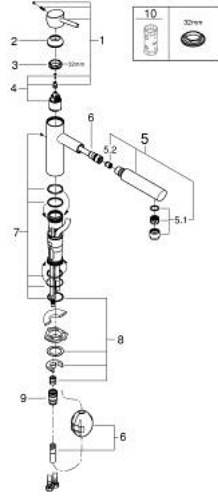

CONCETTO 31 129 DC1 خلاط مطبخ بمقبض فردي بقياس 1/2 بوصة

وصف المنتج

• صنوبر متوسط

• طلاء GROHE LongLife

• قلب سيراميك GROHE SilkMove 35 مم

• Pull-Out spout for greater flexibility

• محدد معدل تدفق قابل للتعديل

• صنوبر قالب قابل للدوران

• منطقة الدوران 100 درجة

• محمي من التدفق العكسي

• خراطيم توصيل مرنة

• نظام تركيب سريع

• maximum flow rate (at 3 bar): 7.5 l/min

CONCETTO 31 129 DC1 خلاط مطبخ بمقبض فردي بقياس 1/2 بوصة

قطع الغيار:

- 1: مقبض (46822DC0 رقم الطلب:-)
- 2: غطاء (46492DC0 رقم الطلب:-)
- 3: حلقة مسمار (46815000 رقم الطلب:-)
- 4: خرطوشة (46374000 رقم الطلب:-)
- 5: دش قابل للسحب (48532DC0 رقم الطلب:-)
- 5.1: فلتر مياه (06574DC0 رقم الطلب:-)
- 5.2: صمام مانع للإرجاع (08565000 رقم الطلب:-)
- 6: هوز مجلى سحب (48293000 رقم الطلب:-)
- 7: طقم عزل (46760000 رقم الطلب:-)
- 8: طقم تركيب ساق (46346000 رقم الطلب:-)
- 8.1: سدادة (04174000 رقم الطلب:-)
- 9: لوحة الدعم (05334000 رقم الطلب:-)
- 10: إقران سريع (46338000 رقم الطلب:-)
- 11: موسع مقبض* (19332000 رقم الطلب:-)