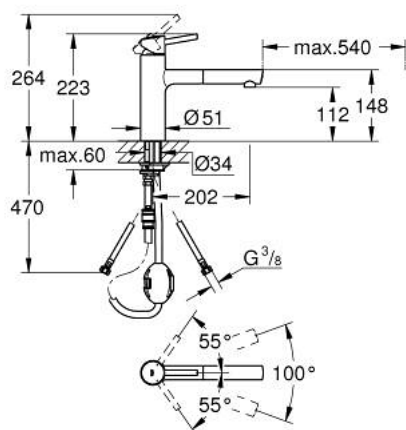

## 31 129 DC1 **CONCETTO MITIGEUR MONOCOMMANDE 1/2" ÉVIER**

### DESCRIPTION DU PRODUIT

- bec medium
- finition GROHE LongLife
- GROHE SilkMove cartouche en céramique 35 mm
- Pull-Out spout for greater flexibility
- limiteur de débit ajustable
- bec moulé pivotant
- zone de rotation 100°
- protégé contre le retour d'eau
- flexibles de raccordement souples
- système de montage rapide
- débit maximum à 3 bars : 7,5 l/min

### PIÈCES DE RECHANGE

- 1: Levier (Numéro de commande 46822DC0)
- 2: Capuchon (Numéro de commande 46492DC0)
- 3: Anneau à visser (Numéro de commande 46815000)
- 4: Cartouche (Numéro de commande 46374000)
- 5: douche extractible (Numéro de commande 48532DC0)
- 5.1: Mousseur (Numéro de commande 06574DC0)
- 5.2: Clapet anti-retour (Numéro de commande 08565000)
- 6: Flexible pour mitigeur évier avec douche ou mousseur extractible (Numéro de commande 48293000)
- 7: Kit de joints Seal kit (Numéro de commande 46760000)
- 8: Fixation M26x1,5 (Numéro de commande 46346000)
- 8.1: Butée (Numéro de commande 04174000)
- 9: Plaque de renfort (Numéro de commande 05334000)
- 10: Relexa Plus (Numéro de commande 46338000)
- 11: Clef (Numéro de commande 19332000)\*