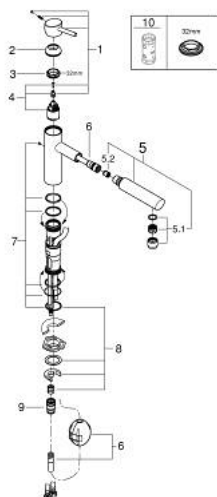

## 31 129 DC1 **CONCETTO MITIGEUR MONOCOMMANDE 1/2" ÉVIER**

### DESCRIPTION DU PRODUIT

- bec medium
- finition GROHE LongLife
- GROHE SilkMove cartouche en céramique 35 mm
- Pull-Out spout for greater flexibility
- limiteur de débit ajustable
- bec moulé pivotant
- zone de rotation 100°
- protégé contre le retour d'eau
- flexibles de raccordement souples
- système de montage rapide
- débit maximum à 3 bars : 7,5 l/min

### PIÈCES DE RECHANGE

- 1: Levier (Numéro de commande 46822DC0)
- 2: Capuchon (Numéro de commande 46492DC0)
- 3: Anneau à visser (Numéro de commande 46815000)
- 4: Cartouche (Numéro de commande 46374000)
- 5: douche extractible (Numéro de commande 48532DC0)
- 5.1: Mousseur (Numéro de commande 06574DC0)
- 5.2: Clapet anti-retour (Numéro de commande 08565000)
- 6: Flexible pour mitigeur évier avec douche ou mousseur extractible (Numéro de commande 48293000)
- 7: Kit de joints Seal kit (Numéro de commande 46760000)
- 8: Fixation M26x1,5 (Numéro de commande 46346000)
- 8.1: Butée (Numéro de commande 04174000)
- 9: Plaque de renfort (Numéro de commande 05334000)
- 10: Relexa Plus (Numéro de commande 46338000)
- 11: Clef (Numéro de commande 19332000)\*