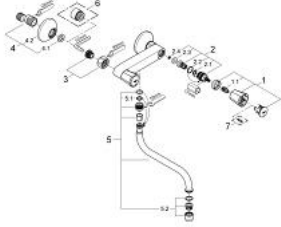

COSTA L 31 187 001 خلاط حوض حائطي 1/2 بوصة

وصف المنتج

• مقابض معدنية

• معزول حرارياً

• طلاء GROHE LongLife

• أجزاء GROHE Long-Life علوية

• swivel tubular spout, swivel area 360°

• بروز 200 مم

• القارنات S

• maximum flow rate (at 3 bar): 13 l/min

## COSTA L 31 187 001 خلاط حوض حائطي 1/2 بوصة

قطع الغيار:

- 1: مقبض (45994000 رقم الطلب:-)
- 1.1: إدخال تشبيك (0538600M رقم الطلب:-)
- 2: قلب 1/2 بوصة (07146000 رقم الطلب:-)
- 2.1: وردة عزل بقطر 6 x قطر (0128300M رقم الطلب:-) 2
- 2.2: حلقة دائرية بقطر 18.2 x قطر (0392400M رقم الطلب:-) 1.7
- 2.3: عازل (0529100M رقم الطلب:-)
- 3: وصلة مسمار 1/2 بوصة (45044000 رقم الطلب:-)
- 4: الوحدة (12075000 رقم الطلب:-) S
- 4.1: عازل (0138600M رقم الطلب:-)
- 4.2: غطاء مثقوب من المنتصف (0221000M رقم الطلب:-)
- 5: خلاط أنبوبي (13051000 رقم الطلب:-)
- 5.1: حلقة دائرية بقطر 12 x قطر (0128000M رقم الطلب:-) 2
- 5.2: فلتر مياه (13928000 رقم الطلب:-)
- 6: تطويلة 3/4 بوصة، 20 ملم\* (0713000M رقم الطلب:-)
- 7: مسمار لمنتجات\* (48013000 رقم الطلب:-) Costa/Avina