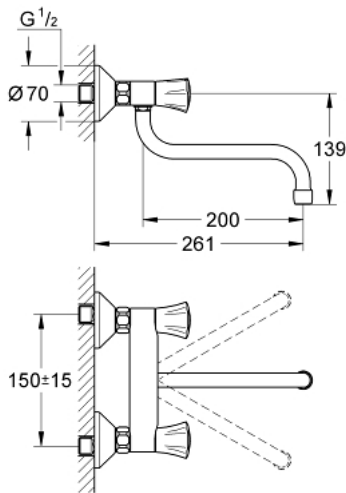

COSTA L 31 187 001 خلاط حوض حائطي 1/2 بوصة

وصف المنتج

• مقابض معدنية

• معزول حرارياً

• طلاء GROHE LongLife

• أجزاء GROHE Long-Life علوية

• swivel tubular spout, swivel area 360°

• بروز 200 مم

• القارنات S

• maximum flow rate (at 3 bar): 13 l/min

## COSTA L 31 187 001 خلاط حوض حائطي 1/2 بوصة

قطع الغيار:

- 1: مقبض (45994000 رقم الطلب:-)
- 1.1: إدخال تشبيك (0538600M رقم الطلب:-)
- 2: قلب 1/2 بوصة (07146000 رقم الطلب:-)
- 2.1: وردة عزل بقطر 6 x قطر (0128300M رقم الطلب:-) 2
- 2.2: حلقة دائرية بقطر 18.2 x قطر (0392400M رقم الطلب:-) 1.7
- 2.3: عازل (0529100M رقم الطلب:-)
- 3: وصلة مسمار 1/2 بوصة (45044000 رقم الطلب:-)
- 4: الوحدة (12075000 رقم الطلب:-) S
- 4.1: عازل (0138600M رقم الطلب:-)
- 4.2: غطاء مثقوب من المنتصف (0221000M رقم الطلب:-)
- 5: خلاط أنبوبي (13051000 رقم الطلب:-)
- 5.1: حلقة دائرية بقطر 12 x قطر (0128000M رقم الطلب:-) 2
- 5.2: فلتر مياه (13928000 رقم الطلب:-)
- 6: تطويلة 3/4 بوصة، 20 ملم\* (0713000M رقم الطلب:-)
- 7: مسمار لمنتجات\* (48013000 رقم الطلب:-) Costa/Avina