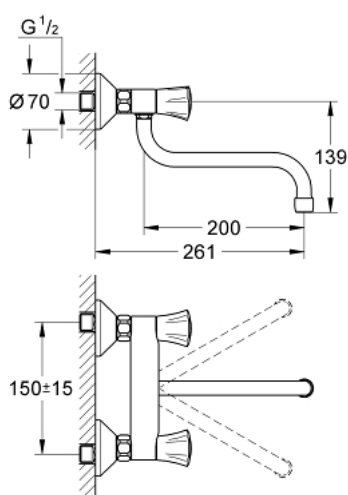

31 187 001 COSTA L MÉLANGEUR MURAL ÉVIER

DESCRIPTION DU PRODUIT

- poignées métalliques
- à isolation thermique
- finition GROHE LongLife
- têtes GROHE Long-Life
- bec moulé pivotant, zone de rotation 360°
- raccords muraux S
- débit maximum à 3 bars : 13 l/min

31 187 001 COSTA L MÉLANGEUR MURAL ÉVIER

PIÈCES DE RECHANGE

- 1: Tête complète (Numéro de commande 45994000)
- 1.1: insert encliquetable (Numéro de commande 0538600M)
- 2: Tête long-life 1/2" (Numéro de commande 07146000)
- 2.1: Joint torique 6 x 2 (Numéro de commande 0128300M)
- 2.2: Joint torique 18,2 x 1,7 (Numéro de commande 0392400M)
- 2.3: Joint (Numéro de commande 0529100M)
- 3: Ecrou chromé avec partie filetée (Numéro de commande 45044000)
- 4: Raccord S mural (Numéro de commande 12075000)
- 4.1: Joint (Numéro de commande 0138600M)
- 4.2: Rosace (Numéro de commande 0221000M)
- 5: Bec tubulaire (Numéro de commande 13051000)
- 5.1: Joint torique 12 x 2 (Numéro de commande 0128000M)
- 5.2: Mousseur (Numéro de commande 13928000)
- 6: Rallonge 3/4" 20 mm (Numéro de commande 0713000M)*
- 7: vis (Numéro de commande 48013000)*