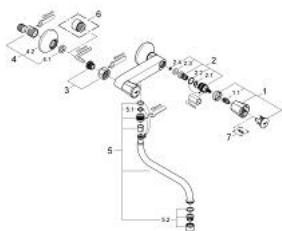

31 187 001 COSTA L MÉLANGEUR MURAL ÉVIER

DESCRIPTION DU PRODUIT

- poignées métalliques
- à isolation thermique
- finition GROHE LongLife
- têtes GROHE Long-Life
- bec moulé pivotant, zone de rotation 360°
- raccords muraux S
- débit maximum à 3 bars : 13 l/min

31 187 001 COSTA L MÉLANGEUR MURAL ÉVIER

PIÈCES DE RECHANGE

- 1: Tête complète (Numéro de commande 45994000)
- 1.1: insert encliquetable (Numéro de commande 0538600M)
- 2: Tête long-life 1/2" (Numéro de commande 07146000)
- 2.1: Joint torique 6 x 2 (Numéro de commande 0128300M)
- 2.2: Joint torique 18,2 x 1,7 (Numéro de commande 0392400M)
- 2.3: Joint (Numéro de commande 0529100M)
- 3: Ecrou chromé avec partie filetée (Numéro de commande 45044000)
- 4: Raccord S mural (Numéro de commande 12075000)
- 4.1: Joint (Numéro de commande 0138600M)
- 4.2: Rosace (Numéro de commande 0221000M)
- 5: Bec tubulaire (Numéro de commande 13051000)
- 5.1: Joint torique 12 x 2 (Numéro de commande 0128000M)
- 5.2: Mousseur (Numéro de commande 13928000)
- 6: Rallonge 3/4" 20 mm (Numéro de commande 0713000M)*
- 7: vis (Numéro de commande 48013000)*