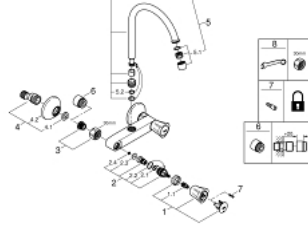

• أجزاء علوية GROHE Long-Life

• صنوبر أنبوبي

• منطقة الدوران 360 درجة

• القارنات S

• maximum flow rate (at 3 bar): 13 l/min

COSTA L 31 191 001 خلاط حوض حائطي 1/2 بوصة

قطع الغيار:

- 1: مقبض (45994000 رقم الطلب.)
- 1.1: إدخال تشبيك (0538600M رقم الطلب.)
- 2: قلب 1/2 بوصة (07146000 رقم الطلب.)
- 2.1: وردة عزل بقطر 6 x قطر (0128300M رقم الطلب.) 2
- 2.2: حلقة دائرية بقطر 18.2 x قطر (0392400M رقم الطلب.) 1.7
- 2.3: عازل (0529100M رقم الطلب.)
- 3: وصلة مسمار 1/2 بوصة (45044000 رقم الطلب.)
- 4: الوحدة (12075000 رقم الطلب.) S
- 4.1: عازل (0138600M رقم الطلب.)
- 4.2: غطاء متقوب من المنتصف (0221000M رقم الطلب.)
- 5: خلاط (13213000 رقم الطلب.)
- 5.1: فلتر مياه (13928000 رقم الطلب.)
- 5.2: حلقة دائرية بقطر 12 x قطر (0128000M رقم الطلب.) 2
- 6: تطويلة 3/4 بوصة، 20 ملم* (0713000M رقم الطلب.)
- 7: مسمار لمنتجات* (48013000 رقم الطلب.) Costa/Avina
- 8: توسعة خاصة* (19377000 رقم الطلب.)