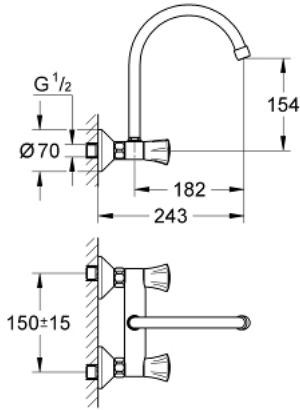

Pure Freude
an Wasser

COSTA L 31 191 001 خلاط حوض حائطي 1/2 بوصة

وصف المنتج

• مثبت على الجدار

• مقابض معدنية

• معزول حراريا

• قابل للتدوير

• طلاء GROHE LongLife

• أجزاء علوية GROHE Long-Life

• صنوبر أنبوبي

• منطقة الدوران 360 درجة

• القارنات S

• maximum flow rate (at 3 bar): 13 l/min

COSTA L 31 191 001 خلاط حوض حائطي 1/2 بوصة

قطع الغيار:

- 1: مقبض (45994000 رقم الطلب.)
- 1.1: إدخال تشبيك (0538600M رقم الطلب.)
- 2: قلب 1/2 بوصة (07146000 رقم الطلب.)
- 2.1: وردة عزل بقطر 6 x قطر (0128300M رقم الطلب.) 2
- 2.2: حلقة دائرية بقطر 18.2 x قطر (0392400M رقم الطلب.) 1.7
- 2.3: عازل (0529100M رقم الطلب.)
- 3: وصلة مسمار 1/2 بوصة (45044000 رقم الطلب.)
- 4: الوحدة (12075000 رقم الطلب.) S
- 4.1: عازل (0138600M رقم الطلب.)
- 4.2: غطاء متقوب من المنتصف (0221000M رقم الطلب.)
- 5: خلاط (13213000 رقم الطلب.)
- 5.1: فلتر مياه (13928000 رقم الطلب.)
- 5.2: حلقة دائرية بقطر 12 x قطر (0128000M رقم الطلب.) 2
- 6: تطويلة 3/4 بوصة، 20 ملم* (0713000M رقم الطلب.)
- 7: مسمار لمنتجات* (48013000 رقم الطلب.) Costa/Avina
- 8: توسعة خاصة* (19377000 رقم الطلب.)