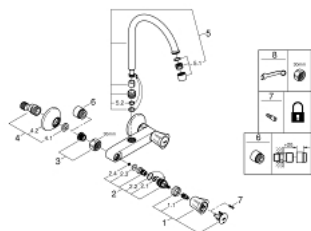

31 191 001 COSTA L MÉLANGEUR MURAL ÉVIER

DESCRIPTION DU PRODUIT

- montage mural
- poignées métalliques
- à isolation thermique
- finition GROHE LongLife
- têtes GROHE Long-Life
- bec moulé pivotant
- zone de rotation 360°
- raccords muraux S
- débit maximum à 3 bars : 13 l/min

31 191 001 COSTA L MÉLANGEUR MURAL ÉVIER

PIÈCES DE RECHANGE

- 1: Tête complète (Numéro de commande 45994000)
- 1.1: insert encliquetable (Numéro de commande 0538600M)
- 2: Tête long-life 1/2" (Numéro de commande 07146000)
- 2.1: Joint torique 6 x 2 (Numéro de commande 0128300M)
- 2.2: Joint torique 18,2 x 1,7 (Numéro de commande 0392400M)
- 2.3: Joint (Numéro de commande 0529100M)
- 3: Ecrou chromé avec partie filetée (Numéro de commande 45044000)
- 4: Raccord S mural (Numéro de commande 12075000)
- 4.1: Joint (Numéro de commande 0138600M)
- 4.2: Rosace (Numéro de commande 0221000M)
- 5: Bec (Numéro de commande 13213000)
- 5.1: Mousseur (Numéro de commande 13928000)
- 5.2: Joint torique 12 x 2 (Numéro de commande 0128000M)
- 6: Rallonge 3/4" 20 mm (Numéro de commande 0713000M)*
- 7: vis (Numéro de commande 48013000)*
- 8: clé spéciale (Numéro de commande 19377000)*