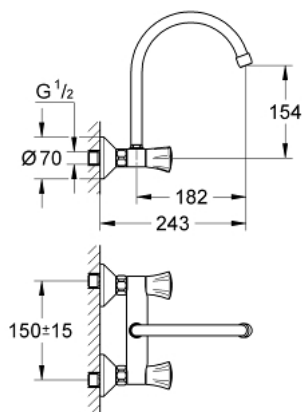

31 191 001 COSTA L MÉLANGEUR MURAL ÉVIER

DESCRIPTION DU PRODUIT

- montage mural
- poignées métalliques
- à isolation thermique
- finition GROHE LongLife
- têtes GROHE Long-Life
- bec moulé pivotant
- zone de rotation 360°
- raccords muraux S
- débit maximum à 3 bars : 13 l/min

31 191 001 COSTA L MÉLANGEUR MURAL ÉVIER

PIÈCES DE RECHANGE

- 1: Tête complète (Numéro de commande 45994000)
- 1.1: insert encliquetable (Numéro de commande 0538600M)
- 2: Tête long-life 1/2" (Numéro de commande 07146000)
- 2.1: Joint torique 6 x 2 (Numéro de commande 0128300M)
- 2.2: Joint torique 18,2 x 1,7 (Numéro de commande 0392400M)
- 2.3: Joint (Numéro de commande 0529100M)
- 3: Ecrou chromé avec partie filetée (Numéro de commande 45044000)
- 4: Raccord S mural (Numéro de commande 12075000)
- 4.1: Joint (Numéro de commande 0138600M)
- 4.2: Rosace (Numéro de commande 0221000M)
- 5: Bec (Numéro de commande 13213000)
- 5.1: Mousseur (Numéro de commande 13928000)
- 5.2: Joint torique 12 x 2 (Numéro de commande 0128000M)
- 6: Rallonge 3/4" 20 mm (Numéro de commande 0713000M)*
- 7: vis (Numéro de commande 48013000)*
- 8: clé spéciale (Numéro de commande 19377000)*