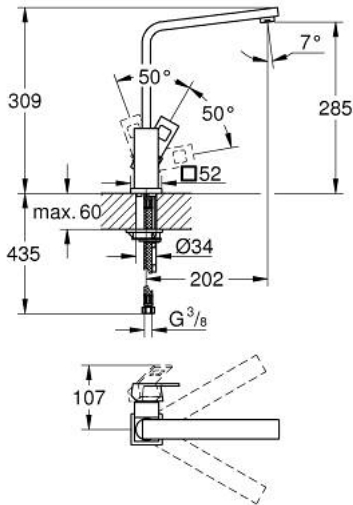

EUROCUBE 31 255 000 خلاط مطبخ بمقبض فردي بقياس 1/2 بوصة

وصف المنتج

• طلاء GROHE LongLife

• قلب سيراميك GROHE SilkMove 28 مم

• صنوبر قالب قابل للدوران

• منطقة الدوران 90 درجة

• خراطيم توصيل مرنة

• نظام تركيب سريع

• maximum flow rate (at 3 bar): 9.5 l/min

## EUROCUBE 31 255 000 خلط مطبخ بمقبض فردي بقياس 1/2 بوصة

قطع الغيار:

1: مقبض (رقم الطلب: 46788000)

2: غطاء (رقم الطلب: 46581000)

3: حلقة تركيب (رقم الطلب: 07419000)

4: خرطوشة (رقم الطلب: 46580000)

5: خلط (رقم الطلب: 13330000)