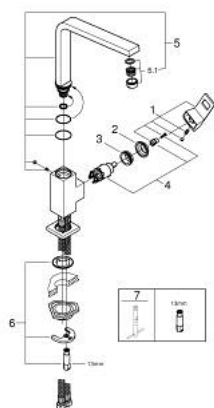

31 255 000 EUROCUBE MITIGEUR MONOCOMMANDE 1/2" ÉVIER

DESCRIPTION DU PRODUIT

- finition GROHE LongLife
- GROHE SilkMove cartouche en céramique 28 mm
- bec moulé pivotant
- zone de rotation 90°
- flexibles de raccordement souples
- système de montage rapide
- débit maximum à 3 bars : 9,5 l/min

31 255 000 EUROCUBE MITIGEUR MONOCOMMANDE 1/2" ÉVIER

PIÈCES DE RECHANGE

- 1: Levier (Numéro de commande 46788000)
- 2: Capuchon (Numéro de commande 46581000)
- 3: Bague de fixation (Numéro de commande 07419000)
- 4: Cartouche (Numéro de commande 46580000)
- 5: Bec (Numéro de commande 13330000)
- 5.1: Mousseur (Numéro de commande 13929000)
- 6: Fixation M26x1,5 (Numéro de commande 46671000)
- 7: Clef platte SW 46 mm à 6 pans (Numéro de commande 19017000)*