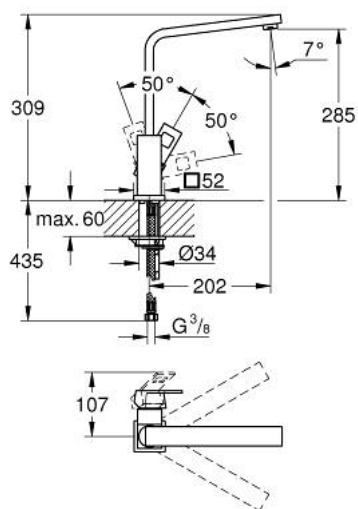

31 255 000 EUROCUBE MITIGEUR MONOCOMMANDE 1/2" ÉVIER

DESCRIPTION DU PRODUIT

- finition GROHE LongLife
- GROHE SilkMove cartouche en céramique 28 mm
- bec moulé pivotant
- zone de rotation 90°
- flexibles de raccordement souples
- système de montage rapide
- débit maximum à 3 bars : 9,5 l/min

31 255 000 EUROCUBE MITIGEUR MONOCOMMANDE 1/2" ÉVIER

PIÈCES DE RECHANGE

- 1: Levier (Numéro de commande 46788000)
- 2: Capuchon (Numéro de commande 46581000)
- 3: Bague de fixation (Numéro de commande 07419000)
- 4: Cartouche (Numéro de commande 46580000)
- 5: Bec (Numéro de commande 13330000)
- 5.1: Mousseur (Numéro de commande 13929000)
- 6: Fixation M26x1,5 (Numéro de commande 46671000)
- 7: Clef platte SW 46 mm à 6 pans (Numéro de commande 19017000)*