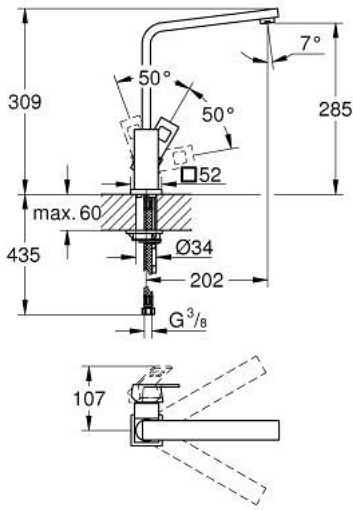

EUROCUBE 31 255 DC0 خلاط مطبخ بمقبض فردي بقياس 1/2 بوصة

وصف المنتج

• صاب مرتفع

• طلاء GROHE LongLife

• قلب سيراميك GROHE SilkMove 28 مم

• مرعي المياه

• صنوبر قالب قابل للدوران

• منطقة الدوران 90 درجة

• خرطوم توصيل مرنة

• نظام تركيب سريع

• maximum flow rate (at 3 bar): 9.5 l/min

EUROCUBE 31 255 DC0 خلاط مطبخ بمقبض فردي بقياس 1/2 بوصة

قطع الغيار:

1: مقبض (46788DC0 رقم الطلب:-)

2: غطاء (46581DC0 رقم الطلب:-)

3: حلقة تركيب (07419000 رقم الطلب:-)

4: خرطوشة (46580000 رقم الطلب:-)

5: خلاط (13330DC0 رقم الطلب:-)

5.1: فلتر مياه (13929DC0 رقم الطلب:-)

6: طقم تركيب ساق (46671000 رقم الطلب:-)

7: مفتاح تحميل* (19017000 رقم الطلب:-)