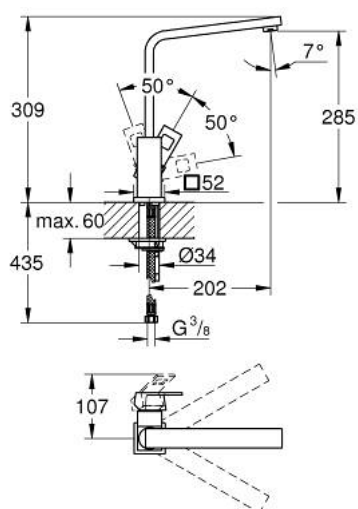

31 255 DC0 EUROCUBE MITIGEUR MONOCOMMANDE 1/2" ÉVIER

DESCRIPTION DU PRODUIT

- bec haut
- finition GROHE LongLife
- GROHE SilkMove cartouche en céramique 28 mm
- mousseur
- bec moulé pivotant
- zone de rotation 90°
- flexibles de raccordement souples
- système de montage rapide
- débit maximum à 3 bars : 9,5 l/min

31 255 DC0 EUROCUBE MITIGEUR MONOCOMMANDE 1/2" ÉVIER

PIÈCES DE RECHANGE

- 1: Levier (Numéro de commande 46788DC0)
- 2: Capuchon (Numéro de commande 46581DC0)
- 3: Bague de fixation (Numéro de commande 07419000)
- 4: Cartouche (Numéro de commande 46580000)
- 5: Bec (Numéro de commande 13330DC0)
- 5.1: Mousseur (Numéro de commande 13929DC0)
- 6: Fixation M26x1,5 (Numéro de commande 46671000)
- 7: Clef platte SW 46 mm à 6 pans (Numéro de commande 19017000)*