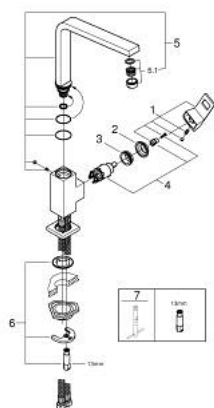

31 255 DC0 EUROCUBE MITIGEUR MONOCOMMANDE 1/2" ÉVIER

DESCRIPTION DU PRODUIT

- bec haut
- finition GROHE LongLife
- GROHE SilkMove cartouche en céramique 28 mm
- mousseur
- bec moulé pivotant
- zone de rotation 90°
- flexibles de raccordement souples
- système de montage rapide
- débit maximum à 3 bars : 9,5 l/min

31 255 DC0 EUROCUBE MITIGEUR MONOCOMMANDE 1/2" ÉVIER

PIÈCES DE RECHANGE

- 1: Levier (Numéro de commande 46788DC0)
- 2: Capuchon (Numéro de commande 46581DC0)
- 3: Bague de fixation (Numéro de commande 07419000)
- 4: Cartouche (Numéro de commande 46580000)
- 5: Bec (Numéro de commande 13330DC0)
- 5.1: Mousseur (Numéro de commande 13929DC0)
- 6: Fixation M26x1,5 (Numéro de commande 46671000)
- 7: Clef platte SW 46 mm à 6 pans (Numéro de commande 19017000)*