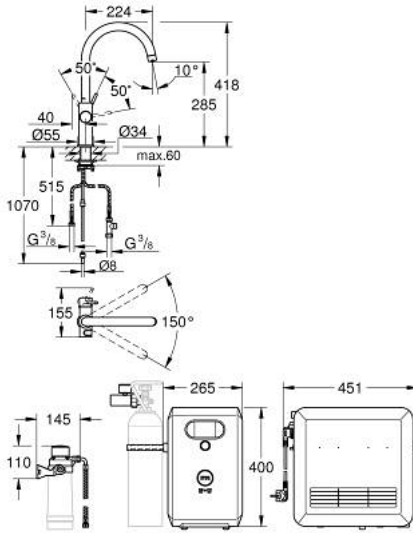

## GROHE BLUE PROFESSIONAL 31 323 002 طقم صنبور C

(1/2) وصف المنتج

• خلاط الحوض بمقبض فردي GROHE Blue مع وظيفة الفلتر

• الصنبور C

• أزرار تعمل بالضغط لثلاثة أنواع من مياه الشرب النقية والباردة

• عادية، متوسط، فوارة