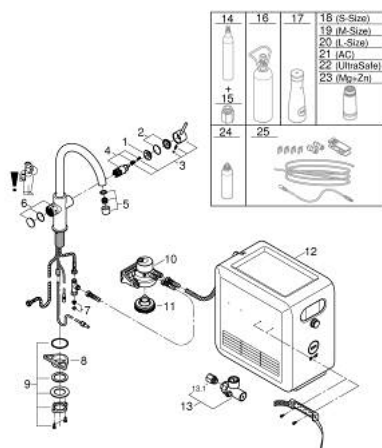

31 323 002 GROHE BLUE PROFESSIONAL KIT DE DÉMARRAGE - MITIGEUR BEC C

PIÈCES DE RECHANGE

1. 1: Bague de fixation (Numéro de commande 07419000)
2. 2: Capuchon (Numéro de commande 46581000)
3. 3: Levier (Numéro de commande 46957000)
4. 4: Cartouche (Numéro de commande 46580000)
5. 5: Mousseur GROHE Blue U and C spout (Numéro de commande 48343000)
6. 6: Unité d'opération (Numéro de commande 46958000)
7. 7: Filtre (Numéro de commande 47576000)
8. 8: Plaque de renfort (Numéro de commande 05334000)
9. 9: Fixation M30x1,5 (Numéro de commande 48384000)
10. 10: raccord pour filtre (Numéro de commande 64508001)
11. 11: Adaptateur pour la cartouche de nettoyage (Numéro de commande 40694000)
12. 12: Unité réfrigérante + gazéification (Numéro de commande 40554002)
13. 13: Détendeur CO₂ avec manomètre (Numéro de commande 46717000)
- 13.1: CO₂ adapter (Numéro de commande 40962000)
15. 14: Starter kit 2 g CO₂ bottles (4 pièces) (Numéro de commande 40422000)*
16. 15: CO₂ adapter (Numéro de commande 40962000)*
17. 16: Starter kit 2 kg CO₂ bottle (Numéro de commande 40423000)*
18. 17: Carafe en verre avec set de couvercles (Numéro de commande 40405001)*
19. 18: Filtre taille S (Numéro de commande 40404001)*
20. 19: GROHE Blue filtre M (Numéro de commande 40430001)*
21. 20: GROHE Blue filtre L (Numéro de commande 40412001)*
22. 21: GROHE Blue filtre charbon actif (Numéro de commande 40547001)*
23. 22: Filtre UltraSafe (Numéro de commande 40575002)*
24. 23: Filtre Magnésium + Zinc (Numéro de commande 40691002)*
25. 24: Cartouche de nettoyage (Numéro de commande 40434001)*
26. 25: Rallonge (Numéro de commande 40843000)*

* Accessoires en option