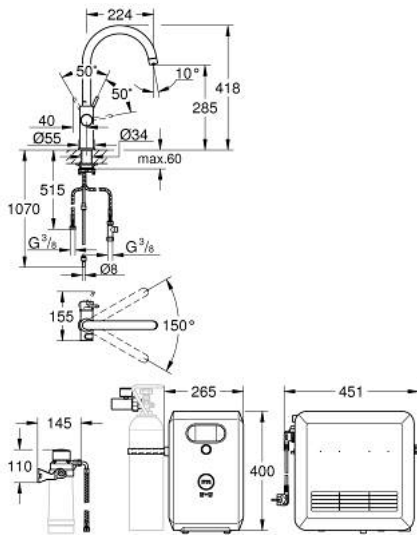

## 31 323 002 GROHE BLUE PROFESSIONAL KIT DE DÉMARRAGE - MITIGEUR BEC C