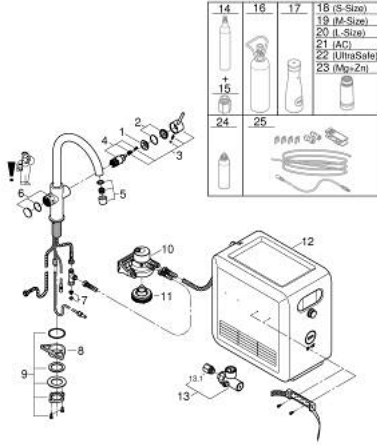

GROHE BLUE PROFESSIONAL 31 323 DC2 طقم صنوبر C

قطع الغيار:

1. 1: حلقة تركيب (07419000 رقم الطلب):-
2. 2: غطاء (46581DC0 رقم الطلب):-
3. 3: مقبض (46957DC0 رقم الطلب):-
4. 4: خرطوشة (46580000 رقم الطلب):-
5. 5: تحكم في التدفق (48343DC0 رقم الطلب):-
6. 6: وحدة تشغيل (46958DC0 رقم الطلب):-
7. 7: مصفاة غبار (47576000 رقم الطلب):-
8. 8: لوحة الدعم (05334000 رقم الطلب):-
9. 9: تجميع مثبت ساق (48384000 رقم الطلب):-
10. 10: رأس فلتر (64508001 رقم الطلب):-
11. 11: مهين قلب التنظيف (40694000 رقم الطلب):-
12. 12: مبرد وفوار (40554002 رقم الطلب):-
13. 13: مؤشر ضغط (46717000 رقم الطلب):-
- 13.1: مهين (40962000 رقم الطلب):-
15. 4 جم بغاز ثاني أكسيد الكربون (4) (قطع CO₂) * (40422000 رقم الطلب):-
16. 14: اسطوانات طقم بدء تشغيل 25
17. 15: مهين (40962000 رقم الطلب):-
18. ه البدء 2 كجم بزجاجة ثاني أكسيد كربون (40423000 رقم الطلب):-
19. 16: مجموع
20. 17: زجاج مع غطاء (40405001 رقم الطلب):-
21. 18: فلتر مقاس صغير (40404001 رقم الطلب):-
22. 19: فلتر مقاس متوسط (40430001 رقم الطلب):-
23. 20: فلتر مقاس كبير (40412001 رقم الطلب):-
24. 21: فلتر الكربون النشط (40547001 رقم الطلب):-
25. 22: فلتر فائق الأمان (40575002 رقم الطلب):-
26. 23: Magnesium + Zinc filter (40691002 رقم الطلب):-
27. 24: قلب تنظيف (40434001 رقم الطلب):-
28. 25: طقم تطويلة (40843000 رقم الطلب):-

* إكسسوارات اختيارية