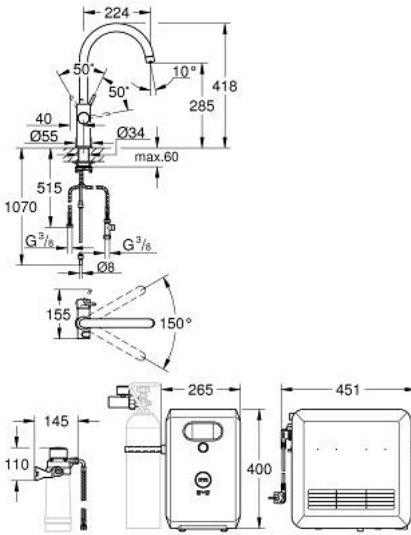

GROHE BLUE PROFESSIONAL 31 323 DC2 طقم صنوبر C

(1/2) وصف المنتج

• خلاط الحوض بمقبض فردي GROHE Blue مع وظيفة الفلتر

• الصنوبر C

• أزرار تعمل بالضغط لثلاثة أنواع من مياه الشرب النقية والباردة

• عادية، متوسط، فوارة

• طلاء GROHE LongLife

• قلب سيراميك 28 GROHE SilkMove مم

• swivel tubular spout, swivel area 150°

• ممرات مائية داخلية منفصلة للماء النقي وغير النقي

• خرطوم توصيل مرنة

• المبرد GROHE Blue Professional

• تقدم 12 لترات من المياه الفوارة الباردة في الساعة

• وحدة تبريد 270 وات، 230 فولت، 50 هرتز

• نوع الحماية IP 21

• معتمد من المفوضية الأوروبية

• يتطلب فتحات تهوية أسفل مقصورة المطبخ

• (CO2) الممكنة عبر تطبيق GROHE ONDUS

• إعداد البرنامج ومراقبة الفلتر وسعة ثاني أكسيد الكربون

الكربون (CO2)

• إشعارات التنبيه عند السعة المنخفضة لاستجابة ثاني أكسيد

• مع Bluetooth* وواجهة شبكة Wi-Fi لاتصالات البيانات اللاسلكية

• يلائم أجهزة Apple** وdiordnA

المستخدمة والجدران بين جهاز البث والاستقبال

• نطاق البلوتوث (الحد الأقصى 10 م) يختلف على حسب المواد

cleaning cartridge adapter, for use with GROHE Blue cleaning cartridge

• 40 434 001

• CO₂ pressure indicator

• رأس الفلتر بالتعديل المرين لعسر الماء

منفصل

التنظيف ليسوا مدرجين في التوصيل ويجب طلبهم بشكل

• مصفاة GROHE Blue وزجاجة ثاني أكسيد الكربون (CO2) وخرطوشة