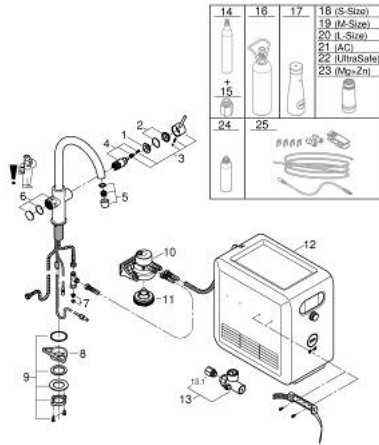

31 323 DC2 GROHE BLUE PROFESSIONAL KIT DE DÉMARRAGE - MITIGEUR BEC C

PIÈCES DE RECHANGE

1. 1: Bague de fixation (Numéro de commande 07419000)
2. 2: Capuchon (Numéro de commande 46581DC0)
3. 3: Levier (Numéro de commande 46957DC0)
4. 4: Cartouche (Numéro de commande 46580000)
5. 5: Contrôl du flux (Numéro de commande 48343DC0)
6. 6: Unité d'opération (Numéro de commande 46958DC0)
7. 7: Filtre (Numéro de commande 47576000)
8. 8: Plaque de renfort (Numéro de commande 05334000)
9. 9: Fixation M30x1,5 (Numéro de commande 48384000)
10. 10: raccord pour filtre (Numéro de commande 64508001)
11. 11: Adaptateur pour la cartouche de nettoyage (Numéro de commande 40694000)
12. 12: Unité réfrigérante + gazéification (Numéro de commande 40554002)
13. 13: Détendeur CO₂ avec manomètre (Numéro de commande 46717000)
- 13.1: CO₂ adapter (Numéro de commande 40962000)
15. 14: Starter kit 2 g CO₂ bottles (4 pièces) (Numéro de commande 40422000)*
16. 15: CO₂ adapter (Numéro de commande 40962000)*
17. 16: Starter kit 2 kg CO₂ bottle (Numéro de commande 40423000)*
18. 17: Carafe en verre avec set de couvercles (Numéro de commande 40405001)*
19. 18: Filtre taille S (Numéro de commande 40404001)*
20. 19: GROHE Blue filtre M (Numéro de commande 40430001)*
21. 20: GROHE Blue filtre L (Numéro de commande 40412001)*
22. 21: GROHE Blue filtre charbon actif (Numéro de commande 40547001)*
23. 22: Filtre UltraSafe (Numéro de commande 40575002)*
24. 23: Filtre Magnésium + Zinc (Numéro de commande 40691002)*
25. 24: Cartouche de nettoyage (Numéro de commande 40434001)*
26. 25: Rallonge (Numéro de commande 40843000)*

* Accessoires en option