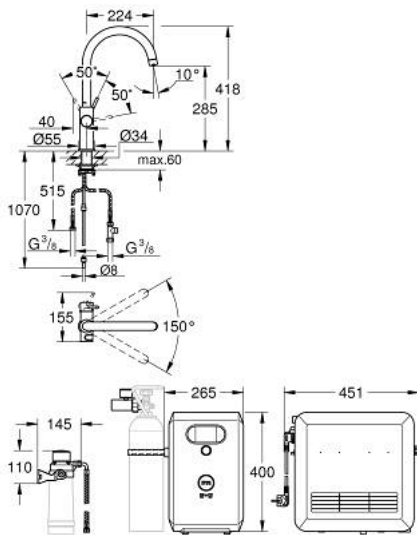

31 323 DC2 GROHE BLUE PROFESSIONAL KIT DE DÉMARRAGE - MITIGEUR BEC C

DESCRIPTION DU PRODUIT (1/2)

- GROHE Blue mitigeur pour évier avec système de filtration
- bouton pour 3 types d'eau : pétillante, fines bulles et plate
- eau plate réfrigérée, eau gazeuse réfrigérée petites bulles, eau gazeuse réfrigérée grosses bulles
- finition GROHE LongLife
- GROHE SilkMove cartouche en céramique 28 mm
- bec moulé pivotant, zone de rotation 150°
- circuits d'eau séparés pour l'eau filtrée et l'eau non filtrée
- flexibles de raccordement souples
- GROHE Blue Professional, unité réfrigérante
- capacité 12 litres d'eau gazeuse réfrigérée par heure
- 270 Watt réfrigérateur, 230 V, 50 Hz
- type de protection IP 21
- marquage de conformité CE
- nécessite des trous d'aération dans le meuble de cuisine
- configuration et surveillance de la capacité du filtre et de la bouteille de CO₂ à partir de l'application GROHE Watersystems App
- notification push dès un faible niveau restant de CO₂
- avec interfaces Bluetooth* et WIFI pour une communication des données sans fil
- pour Apple** et Android
- la portée Bluetooth (10 m) change selon les dispositifs utilisés et les murs entre émetteur et récepteur
- cleaning cartridge adapter, for use with GROHE Blue cleaning cartridge 40 434 001
- indicateur de pression CO₂
- tête de filtre avec languette pour l'ajustement de la dureté de l'eau
- filtre, bouteille de CO₂ et cartouche de nettoyage non inclus - doivent être commandés séparément