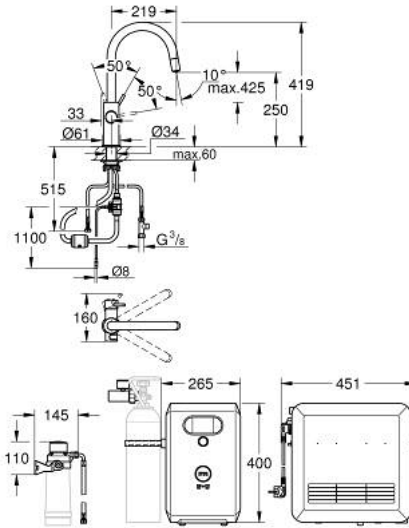

31 325 002 GROHE BLUE PROFESSIONAL C-SPOUT KIT WITH PULL-OUT SPOUT

(1/2) وصف المنتج

• خلاط الحوض بمقبض فردي GROHE Blue مع وظيفة الفلتر

• الصنبور C

• أزرار تعمل بالضغط لثلاثة أنواع من مياه الشرب النقية والباردة

• عادية، متوسط، فوارة

• طلاء كروم GROHE LongLife

• قلب سيراميك GROHE SilkMove 28 مم

• Pull-Out spout for greater flexibility

• swivel tubular spout, swivel area 360°

• ممرات مائية داخلية منفصلة للماء النقي وغير النقي