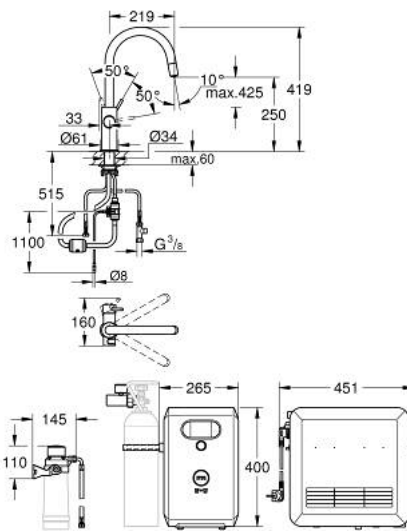

31 325 002 GROHE BLUE PROFESSIONAL C-SPOUT KIT WITH PULL-OUT SPOUT

DESCRIPTION DU PRODUIT (1/2)

- GROHE Blue mitigeur pour évier avec système de filtration
- bouton pour 3 types d'eau : pétillante, fines bulles et plate
- eau plate réfrigérée, eau gazeuse réfrigérée petites bulles, eau gazeuse réfrigérée grosses bulles
- GROHE LongLife finition durable
- GROHE SilkMove cartouche en céramique 28 mm
- Pull-Out spout for greater flexibility
- bec moulé pivotant, zone de rotation 360°
- circuits d'eau séparés pour l'eau filtrée et l'eau non filtrée
- flexibles de raccordement souples
- GROHE Blue Professional, unité réfrigérante
- capacité 12 litres d'eau gazeuse réfrigérée par heure
- 270 Watt réfrigérateur, 230 V, 50 Hz
- type de protection IP 21
- marquage de conformité CE
- nécessite des trous d'aération dans le meuble de cuisine
- configuration et surveillance de la capacité du filtre et de la bouteille de CO₂ à partir de l'application GROHE Watersystems App
- cleaning cartridge adapter, for use with GROHE Blue cleaning cartridge 40 434 001
- indicateur de pression CO₂
- filtre, bouteille de CO₂ et cartouche de nettoyage non inclus - doivent être commandés séparément
- filtres appropriés :- filtre S, capacité 600 l à 20° dKH (40 404 001)- filtre M, capacité 1500 l à 20° dKH (40 430 001)- filtre L, capacité 2500 l à 20° dKH (40 412 001)- filtre à charbon actif, capacité 3000 l (40 547 001)- filtre Ultrasafe, capacité 3000 l (40 575 002)- filtre Magnésium+ Zinc, capacité 400 l à 17° dGH (40 691 002)