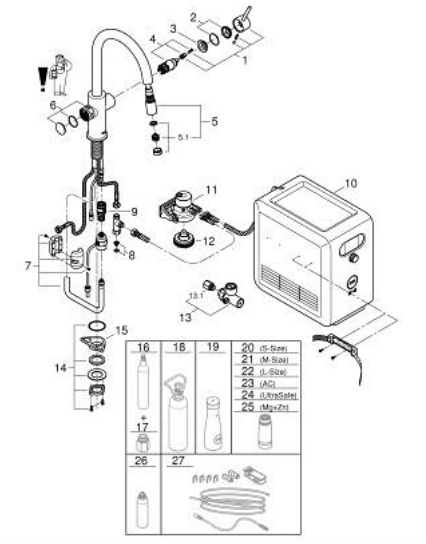

31 325 002 GROHE BLUE PROFESSIONAL C-SPOUT KIT WITH PULL-OUT SPOUT

PIÈCES DE RECHANGE

- 1: Levier (Numéro de commande 46957000)
- 2: Capuchon (Numéro de commande 46581000)
- 3: Bague de fixation (Numéro de commande 07419000)
- 4: Cartouche (Numéro de commande 46580000)
- 5: douchette (Numéro de commande 48427000)
- 5.1: Mousseur (Numéro de commande 48379000)
- 6: Unité d'opération (Numéro de commande 46958000)
- 7: Flex extract pr Grohe Blue (Numéro de commande 48378000)
- 8: Filtre (Numéro de commande 47576000)
- 9: Relaxa Plus (Numéro de commande 46315000)
- 10: Unité réfrigérante + gazéification (Numéro de commande 40554002)
- 11: raccord pour filtre (Numéro de commande 64508001)
- 12: Adaptateur pour la cartouche de nettoyage (Numéro de commande 40694000)
- 13: Détendeur CO₂ avec manomètre (Numéro de commande 46717000)
- 13.1: CO₂ adapter (Numéro de commande 40962000)
- 14: Fixation M30x1,5 (Numéro de commande 48384000)
- 15: Plaque de renfort (Numéro de commande 05334000)
- 16: Starter kit 425 g CO₂ bottles (4 pieces) (Numéro de commande 40422000)*
- 17: CO₂ adapter (Numéro de commande 40962000)*
- 18: Starter kit 2 kg CO₂ bottle (Numéro de commande 40423000)*
- 19: Carafe en verre avec set de couvercles (Numéro de commande 40405001)*
- 20: Filtre taille S (Numéro de commande 40404001)*
- 21: GROHE Blue filtre M (Numéro de commande 40430001)*
- 22: GROHE Blue filtre L (Numéro de commande 40412001)*
- 23: GROHE Blue filtre charbon actif (Numéro de commande 40547001)*
- 24: Filtre UltraSafe (Numéro de commande 40575002)*
- 25: Filtre Magnésium + Zinc (Numéro de commande 40691002)*
- 26: Cartouche de nettoyage (Numéro de commande 40434001)*
- 27: Rallonge (Numéro de commande 40843000)*