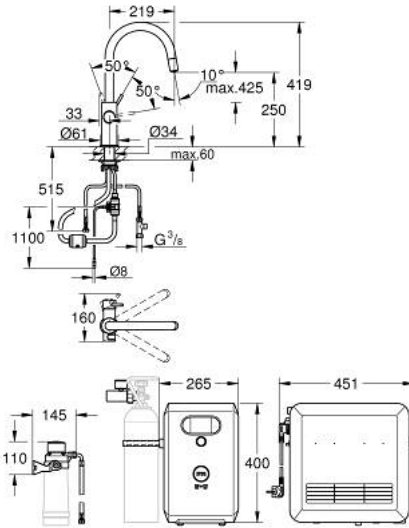

## 31 325 DC2 GROHE BLUE PROFESSIONAL C-SPOUT KIT WITH PULL-OUT SPOUT

(1/2) وصف المنتج

• خلاط الحوض بمقبض فردي GROHE Blue مع وظيفة الفلتر

• الصنبور C

• أزرار تعمل بالضغط لثلاثة أنواع من مياه الشرب النقية والباردة

• عادية، متوسط، فوارة

• طلاء GROHE LongLife

• قلب سيراميك 28 GROHE SilkMove مم

• Pull-Out spout for greater flexibility

• swivel tubular spout, swivel area 360°

• ممرات مائية داخلية منفصلة للماء النقي وغير النقي