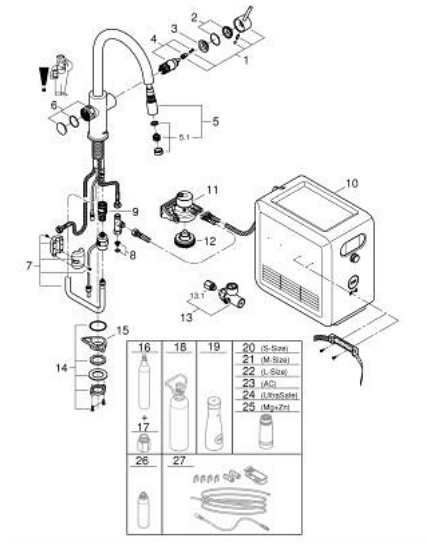

31 325 DC2 GROHE BLUE PROFESSIONAL C-SPOUT KIT WITH PULL-OUT SPOUT

PIÈCES DE RECHANGE

1. 1: Levier (Numéro de commande 46957DC0)
2. 2: Capuchon (Numéro de commande 46581DC0)
3. 3: Bague de fixation (Numéro de commande 07419000)
4. 4: Cartouche (Numéro de commande 46580000)
5. 5: douchette (Numéro de commande 48427DC0)
- 5.1: Mousseur (Numéro de commande 48379DC0)
7. 6: Unité d'opération (Numéro de commande 46958DC0)
8. 7: Flex extract pr Grohe Blue (Numéro de commande 48378000)
9. 8: Filtre (Numéro de commande 47576000)
10. 9: Relaxa Plus (Numéro de commande 46315000)
11. 10: Unité réfrigérante + gazéification (Numéro de commande 40554002)
12. 11: raccord pour filtre (Numéro de commande 64508001)
13. 12: Adaptateur pour la cartouche de nettoyage (Numéro de commande 40694000)
14. 13: Détendeur CO₂ avec manomètre (Numéro de commande 46717000)
- 13.1: CO₂ adapter (Numéro de commande 40962000)
16. 14: Fixation M30x1,5 (Numéro de commande 48384000)
17. 15: Plaque de renfort (Numéro de commande 05334000)
18. 16: Starter kit 425 g CO₂ bottles (4 pieces) (Numéro de commande 40422000)*
19. 17: CO₂ adapter (Numéro de commande 40962000)*
20. 18: Starter kit 2 kg CO₂ bottle (Numéro de commande 40423000)*
21. 19: Carafe en verre avec set de couvercles (Numéro de commande 40405001)*
22. 20: Filtre taille S (Numéro de commande 40404001)*
23. 21: GROHE Blue filtre M (Numéro de commande 40430001)*
24. 22: GROHE Blue filtre L (Numéro de commande 40412001)*
25. 23: GROHE Blue filtre charbon actif (Numéro de commande 40547001)*
26. 24: Filtre UltraSafe (Numéro de commande 40575002)*
27. 25: Filtre Magnésium + Zinc (Numéro de commande 40691002)*
28. 26: Cartouche de nettoyage (Numéro de commande 40434001)*
29. 27: Rallonge (Numéro de commande 40843000)*

* Accessoires en option