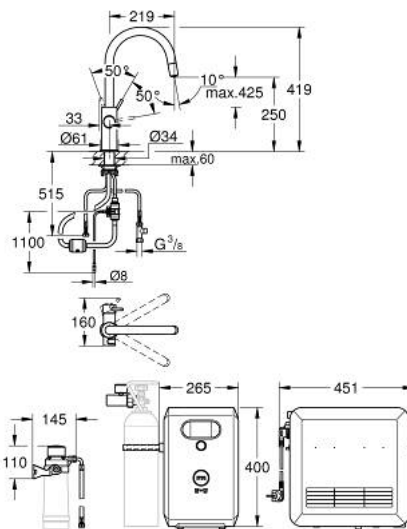

31 325 DC2 GROHE BLUE PROFESSIONAL C-SPOUT KIT WITH PULL-OUT SPOUT

DESCRIPTION DU PRODUIT (1/2)

- GROHE Blue mitigeur pour évier avec système de filtration
- bouton pour 3 types d'eau : pétillante, fines bulles et plate
- eau plate réfrigérée, eau gazeuse réfrigérée petites bulles, eau gazeuse réfrigérée grosses bulles
- finition GROHE LongLife
- GROHE SilkMove cartouche en céramique 28 mm
- Pull-Out spout for greater flexibility
- bec moulé pivotant, zone de rotation 360°
- circuits d'eau séparés pour l'eau filtrée et l'eau non filtrée
- flexibles de raccordement souples
- GROHE Blue Professional, unité réfrigérante
- capacité 12 litres d'eau gazeuse réfrigérée par heure
- 270 Watt réfrigérateur, 230 V, 50 Hz
- type de protection IP 21
- marquage de conformité CE
- nécessite des trous d'aération dans le meuble de cuisine
- configuration et surveillance de la capacité du filtre et de la bouteille de CO₂ à partir de l'application GROHE Watersystems App
- notification push dès un faible niveau restant de CO₂
- avec interfaces Bluetooth* et WIFI pour une communication des données sans fil
- pour Apple** et Android
- la portée Bluetooth (10 m) change selon les dispositifs utilisés et les murs entre émetteur et récepteur
- cleaning cartridge adapter, for use with GROHE Blue cleaning cartridge 40 434 001
- indicateur de pression CO₂
- tête de filtre avec languette pour l'ajustement de la dureté de l'eau
- filtre, bouteille de CO₂ et cartouche de nettoyage non inclus - doivent être commandés séparément