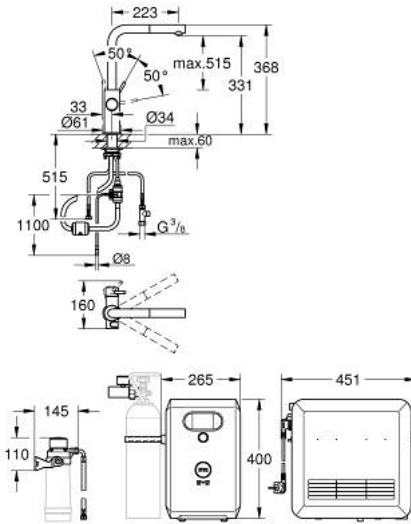

31 326 002 GROHE BLUE PROFESSIONAL L-SPOUT KIT WITH PULL-OUT MOUSSEUR

(1/2) وصف المنتج

• خلاط الحوض بمقبض فردي GROHE Blue مع وظيفة الفلتر

• صنوبر كبير

• أزرار تعمل بالضغط لثلاثة أنواع من مياه الشرب النقية والباردة

• عادية، متوسط، فوارة

• طلاء كروم GROHE LongLife

• قلب سيراميك GROHE SilkMove 28 مم

• Pull-Out spout for greater flexibility

• swivel tubular spout, swivel area 360°

• ممرات مائية داخلية منفصلة للماء النقي وغير النقي

• خراطيم توصيل مرنة

• المبرد GROHE Blue Professional

• تقدم 12 لترات من المياه الفوارة الباردة في الساعة

• وحدة تبريد 270 وات، 230 فولت، 50 هرتز

• نوع الحماية IP 21

• معتمد من المفوضية الأوروبية

• يتطلب فتحات تهوية أسفل مقصورة المطبخ

• (CO₂) الممكنة عبر تطبيق GROHE ONDUS

• إعداد البرنامج ومراقبة الفلتر وسعة ثاني أكسيد الكربون

• cleaning cartridge adapter, for use with GROHE Blue cleaning cartridge

• 40 434 001

• CO₂ pressure indicator

• منفصل

• التنظيف ليسوا مدرجين في التوصيل ويجب طلبهم بشكل

• مصفاة GROHE Blue وزجاجة ثاني أكسيد الكربون (CO₂) وخرطوشة

• suitable filters:- filter S-size, capacity 600 l at 20° dKH (40 404 001)-

filter M-size, capacity 1500 l at 20° dKH (40 430 001)- filter L-size,

capacity 2500 l at 20° dKH (40 412 001)- activated carbon filter,

capacity 3000 l (40 547 001)- Ultrasafe filter, capacity 3000 l (40 575

002)- Magnesium + Zinc filter, capacity 400 l at 17° dGH (40 691 002) •