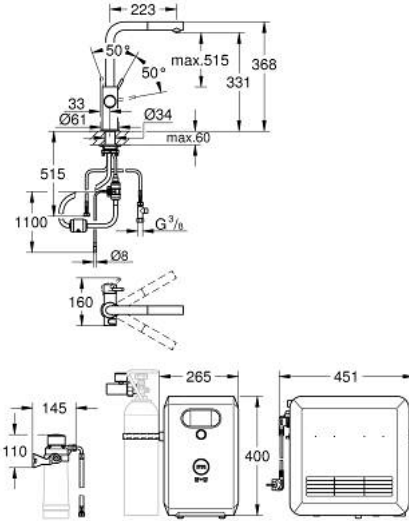

31 326 DC2 GROHE BLUE PROFESSIONAL L-SPOUT KIT WITH PULL-OUT MOUSSEUR

(1/2) وصف المنتج

• خلاط الحوض بمقبض فردي GROHE Blue مع وظيفة الفلتر

• صنوبر كبير

• أزرار تعمل بالضغط لثلاثة أنواع من مياه الشرب النقية والباردة

• عادية، متوسط، فوارة

• طلاء GROHE LongLife

• قلب سيراميك 28 GROHE SilkMove مم

• Pull-Out spout for greater flexibility

• swivel tubular spout, swivel area 360°

• ممرات مائية داخلية منفصلة للماء النقي وغير النقي

• خرطوم توصيل مرنة

• المبرد GROHE Blue Professional

• تقدم 12 لترًا من المياه الفوارة الباردة في الساعة

• وحدة تبريد 270 وات، 230 فولت، 50 هرتز

• نوع الحماية IP 21

• معتمد من المفوضية الأوروبية

• يتطلب فتحات تهوية أسفل مقصورة المطبخ

• (CO2) الممكنة عبر تطبيق GROHE ONDUS

• إعداد البرنامج ومراقبة الفلتر وسعة ثاني أكسيد الكربون

الكربون (CO2)

• إشعارات التنبيه عند السعة المنخفضة لاستجابة ثاني أكسيد

• مع Bluetooth* وواجهة شبكة Wi-Fi لاتصالات البيانات اللاسلكية

• يلائم أجهزة Apple** وdiordnA

المستخدمة والجدران بين جهاز البث والاستقبال

• نطاق البلوتوث (الحد الأقصى 10 م) يختلف على حسب المواد

cleaning cartridge adapter, for use with GROHE Blue cleaning cartridge

40 434 001 •

CO₂ pressure indicator •

• رأس الفلتر بالتعديل المرين لعسر الماء

منفصل

التنظيف ليسوا مدرجين في التوصيل ويجب طلبهم بشكل

• مصفاة GROHE Blue وزجاجة ثاني أكسيد الكربون (CO2) وخرطوشة