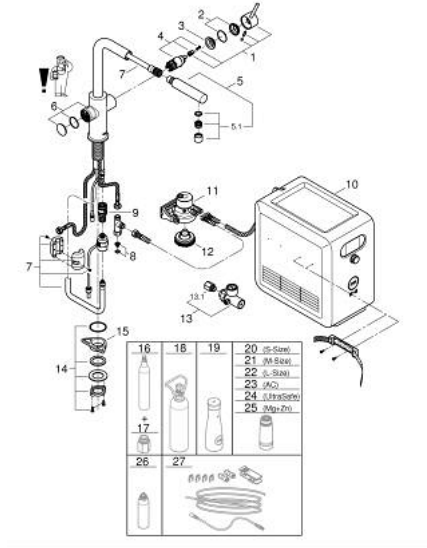

31 326 DC2 GROHE BLUE PROFESSIONAL L-SPOUT KIT WITH PULL-OUT MOUSSEUR

قطع الغيار:

1. 1: مقبض (46957DC0 رقم الطلب:-)
2. 2: غطاء (46581DC0 رقم الطلب:-)
3. 3: حلقة تركيب (07419000 رقم الطلب:-)
4. 4: خرطوشة (46580000 رقم الطلب:-)
5. 5: سبراي قابل للسحب (46999DC0 رقم الطلب:-)
- 5.1: Mousseur GROHE Blue L spout (48194DC0 رقم الطلب:-)
7. 6: وحدة تشغيل (46958DC0 رقم الطلب:-)
8. 7: خرطوم لدش قابل للسحب (48378000 رقم الطلب:-)
9. 8: مصفاة غبار (47576000 رقم الطلب:-)
10. 9: إقران سريع (46315000 رقم الطلب:-)
11. 10: مبرد وفوار (40554002 رقم الطلب:-)
12. 11: رأس فلتر (64508001 رقم الطلب:-)
13. 12: مهبي قلب التنظيف (40694000 رقم الطلب:-)
14. 13: مؤشر ضغط (46717000 رقم الطلب:-)
- 13.1: مهبي (40962000 رقم الطلب:-)
16. 14: تجميع مثبت ساق (48384000 رقم الطلب:-)
17. 15: لوحة الدعم (05334000 رقم الطلب:-)
18. 4 جم بغاز ثاني أكسيد الكربون (4) (CO₂) قطع (40422000 رقم الطلب:-)*
19. 16: اسطوانات طقم بدء تشغيل 25
20. 17: مهبي (40962000 رقم الطلب:-) (CO₂)
21. ه البدء 2 كجم بزجاجة ثاني أكسيد كربون (40423000 رقم الطلب:-) (CO₂)
22. 18: مجموع
23. 19: زجاج مع غطاء (40405001 رقم الطلب:-) GROHE BLUE
24. 20: فلتر مقاس صغير (40404001 رقم الطلب:-)
25. 21: فلتر مقاس متوسط (40430001 رقم الطلب:-)
26. 22: فلتر مقاس كبير (40412001 رقم الطلب:-)
27. 23: فلتر الكربون النشط (40547001 رقم الطلب:-)
28. 24: فلتر فائق الأمان (40575002 رقم الطلب:-)
29. 25: Magnesium + Zinc filter (40691002 رقم الطلب:-)*
30. 26: قلب تنظيف (40434001 رقم الطلب:-)
31. 27: طقم تطوية (40843000 رقم الطلب:-)