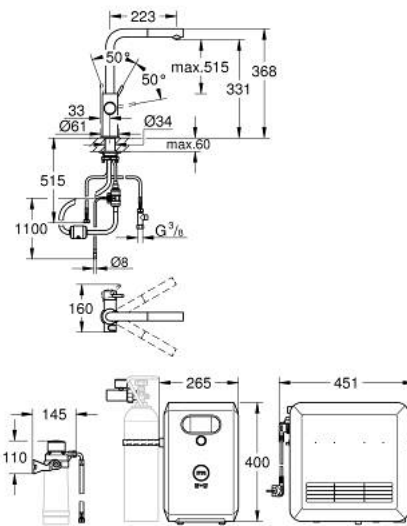

31 326 DC2 GROHE BLUE PROFESSIONAL L-SPOUT KIT WITH PULL-OUT MOUSSEUR

DESCRIPTION DU PRODUIT (1/2)

- GROHE Blue mitigeur pour évier avec système de filtration
- bouton pour 3 types d'eau : pétillante, fines bulles et plate
- eau plate réfrigérée, eau gazeuse réfrigérée petites bulles, eau gazeuse réfrigérée grosses bulles
- finition GROHE LongLife
- GROHE SilkMove cartouche en céramique 28 mm
- Pull-Out spout for greater flexibility
- bec moulé pivotant, zone de rotation 360°
- circuits d'eau séparés pour l'eau filtrée et l'eau non filtrée
- flexibles de raccordement souples
- GROHE Blue Professional, unité réfrigérante
- capacité 12 litres d'eau gazeuse réfrigérée par heure
- 270 Watt réfrigérateur, 230 V, 50 Hz
- type de protection IP 21
- marquage de conformité CE
- nécessite des trous d'aération dans le meuble de cuisine
- configuration et surveillance de la capacité du filtre et de la bouteille de CO₂ à partir de l'application GROHE Watersystems App
- notification push dès un faible niveau restant de CO₂
- avec interfaces Bluetooth* et WIFI pour une communication des données sans fil
- pour Apple** et Android
- la portée Bluetooth (10 m) change selon les dispositifs utilisés et les murs entre émetteur et récepteur
- cleaning cartridge adapter, for use with GROHE Blue cleaning cartridge 40 434 001
- indicateur de pression CO₂
- tête de filtre avec languette pour l'ajustement de la dureté de l'eau
- filtre, bouteille de CO₂ et cartouche de nettoyage non inclus - doivent être commandés séparément