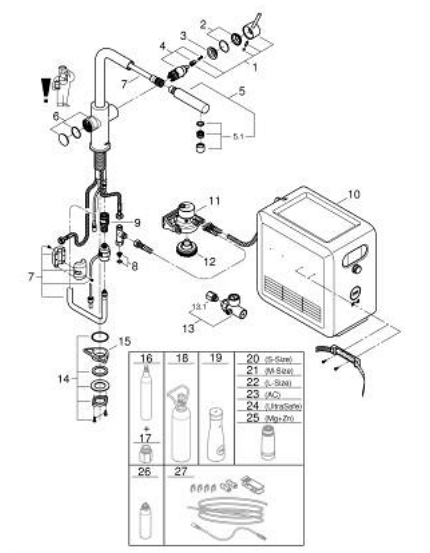

31 326 DC2 GROHE BLUE PROFESSIONAL L-SPOUT KIT WITH PULL-OUT MOUSSEUR

PIÈCES DE RECHANGE

- 1: Levier (Numéro de commande 46957DC0)
- 2: Capuchon (Numéro de commande 46581DC0)
- 3: Bague de fixation (Numéro de commande 07419000)
- 4: Cartouche (Numéro de commande 46580000)
- 5: Dchette Extract seule Blue H ou Pro (Numéro de commande 46999DC0)
- 5.1: Mousseur GROHE Blue L spout (Numéro de commande 48194DC0)
- 6: Unité d'opération (Numéro de commande 46958DC0)
- 7: Flex extract pr Grohe Blue (Numéro de commande 48378000)
- 8: Filtre (Numéro de commande 47576000)
- 9: Relaxa Plus (Numéro de commande 46315000)
- 10: Unité réfrigérante + gazéification (Numéro de commande 40554002)
- 11: raccord pour filtre (Numéro de commande 64508001)
- 12: Adaptateur pour la cartouche de nettoyage (Numéro de commande 40694000)
- 13: Détendeur CO₂ avec manomètre (Numéro de commande 46717000)
- 13.1: CO₂ adapter (Numéro de commande 40962000)
- 14: Fixation M30x1,5 (Numéro de commande 48384000)
- 15: Plaque de renfort (Numéro de commande 05334000)
- 16: Starter kit 425 g CO₂ bottles (4 pieces) (Numéro de commande 40422000)*
- 17: CO₂ adapter (Numéro de commande 40962000)*
- 18: Starter kit 2 kg CO₂ bottle (Numéro de commande 40423000)*
- 19: Carafe en verre avec set de couvercles (Numéro de commande 40405001)*
- 20: Filtre taille S (Numéro de commande 40404001)*
- 21: GROHE Blue filtre M (Numéro de commande 40430001)*
- 22: GROHE Blue filtre L (Numéro de commande 40412001)*
- 23: GROHE Blue filtre charbon actif (Numéro de commande 40547001)*
- 24: Filtre UltraSafe (Numéro de commande 40575002)*
- 25: Filtre Magnésium + Zinc (Numéro de commande 40691002)*
- 26: Cartouche de nettoyage (Numéro de commande 40434001)*
- 27: Rallonge (Numéro de commande 40843000)*

* Accessoires en option