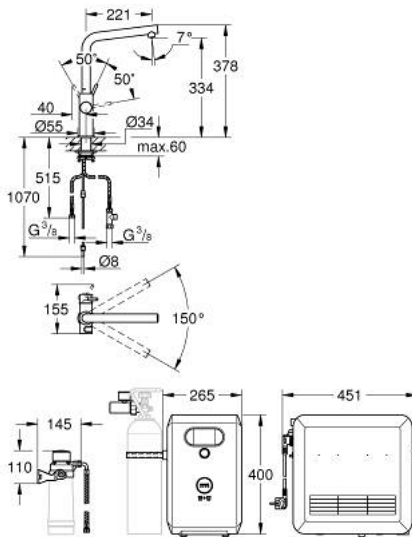

## 31 347 003 GROHE BLUE PROFESSIONAL KIT DE DÉMARRAGE - MITIGEUR BEC L