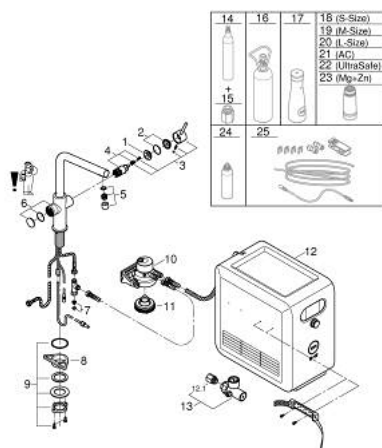

31 347 003 GROHE BLUE PROFESSIONAL KIT DE DÉMARRAGE - MITIGEUR BEC L

PIÈCES DE RECHANGE

1. 1: Bague de fixation (Numéro de commande 07419000)
2. 2: Capuchon (Numéro de commande 46581000)
3. 3: Levier (Numéro de commande 46957000)
4. 4: Cartouche (Numéro de commande 46580000)
5. 5: Mousseur GROHE Blue L spout (Numéro de commande 48194000)
6. 6: Unité d'opération (Numéro de commande 46958000)
7. 7: Filtre (Numéro de commande 47576000)
8. 8: Plaque de renfort (Numéro de commande 05334000)
9. 9: Fixation M30x1,5 (Numéro de commande 48384000)
10. 10: raccord pour filtre (Numéro de commande 64508001)
11. 11: Adaptateur pour la cartouche de nettoyage (Numéro de commande 40694000)
12. 12: Unité réfrigérante + gazéification (Numéro de commande 40554002)
13. 13: Détendeur CO₂ avec manomètre (Numéro de commande 46717000)
- 13.1: CO₂ adapter (Numéro de commande 40962000)
15. 14: Starter kit 2 g CO₂ bottles (4 pièces) (Numéro de commande 40422000)*
16. 15: CO₂ adapter (Numéro de commande 40962000)*
17. 16: Starter kit 2 kg CO₂ bottle (Numéro de commande 40423000)*
18. 17: Carafe en verre avec set de couvercles (Numéro de commande 40405001)*
19. 18: Filtre taille S (Numéro de commande 40404001)*
20. 19: GROHE Blue filtre M (Numéro de commande 40430001)*
21. 20: GROHE Blue filtre L (Numéro de commande 40412001)*
22. 21: GROHE Blue filtre charbon actif (Numéro de commande 40547001)*
23. 22: Filtre UltraSafe (Numéro de commande 40575002)*
24. 23: Filtre Magnésium + Zinc (Numéro de commande 40691002)*
25. 24: Cartouche de nettoyage (Numéro de commande 40434001)*
26. 25: Rallonge (Numéro de commande 40843000)*

* Accessoires en option